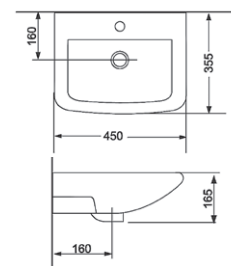

Раковина 45

1013135

Кріплення для монтажу на стіну,
покриття Extra Clean
450 x 355 x 165