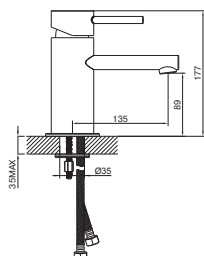

LINEA

Змішувач для раковини 150W1144B

Одноважільний
Керамічний картридж
Покриття: чорний мат
Довжина вилу: 127 мм. Висота вилу: 115 мм.
Гнучка підводка довжиною 30 см та гайкою 1/2 дюйма

PRESTIGE

Змішувач для раковини