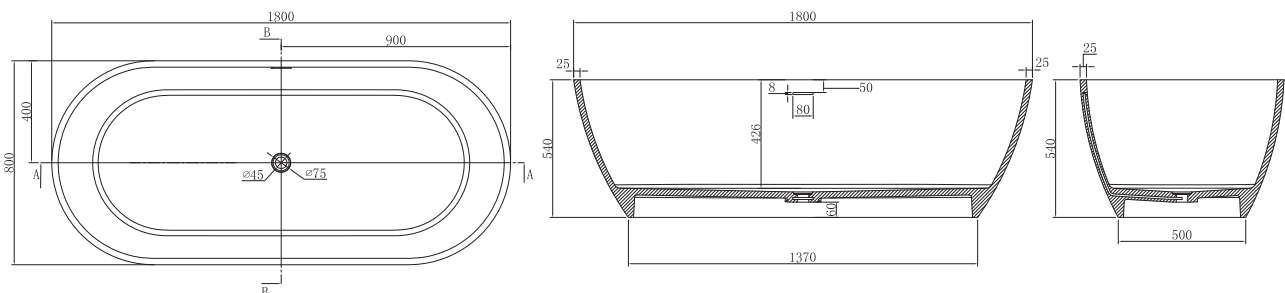

ACQUA

Ванна зі штучного каменю окремостояча

Ванна 1800x930x560 18090155W
+ сифон, злив-перелив вмонтований
344 л

CITY

Ванна акрилова, пристінна з кольоровим фасадом

Ванна 1700x800x610 17061160BG
темно-синя матова
+ ніжки, сифон, злив-перелив, 259 л