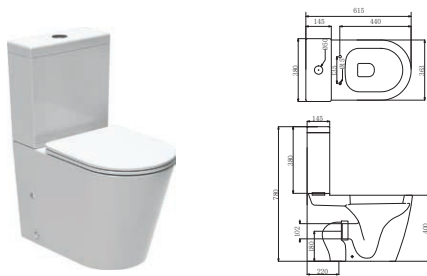

UNIVERSAL

Компакт

3010162

Безобідкова технологія Clean Pro, дюропластова тонка кришка з функціями soft-close и quickfix, зливний механізм Geberit, подвійний злив 3/6 л, горизонтальний випуск, підвод води у бачок знизу, покриття Extra Clean, 380 x 615 x 780