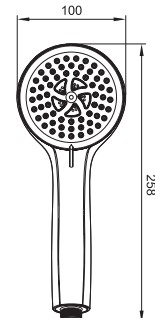

діаметр лійки 100 мм

Тип струменя: моноструя

Матеріал: АБС-пластик

SIGMA

Душова лійка

3343HS

Ручний душ з функцією швидкого очищення, діаметр лійки 100 мм
Тип струменя: моноструя, масажний струмінь, дощовий струмінь
Матеріал: АБС-пластик