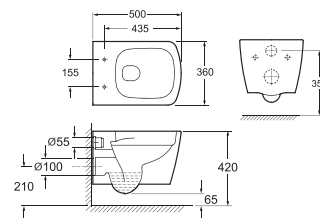

3020125

Безобідкова технологія Clean Pro, дюрпластова тонка кришка з функціями soft-close і quickfix, покриття Extra Clean
360 x 500 x 355