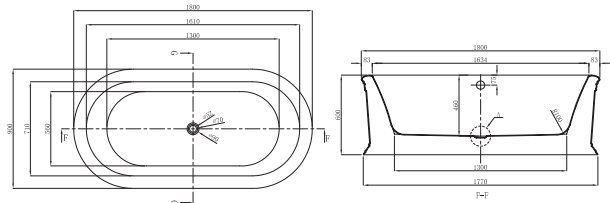

SHEFFIELD

Ванна акрилова окремостояча

Ванна 1800x900x600

+ ніжки, сифон і злив-перелив
326 л

18090133