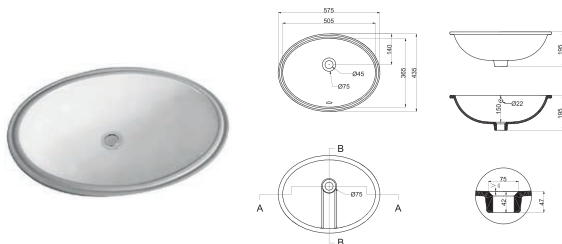

LAGUNA

Раковина 60

1613110

Для монтажу під стільницю,
покриття Extra Clean
575 x 435 x 195