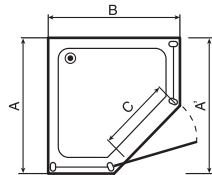

COMFORT

Душова кабіна п'ятикутна, розпашна
Висота, Н=1900

Назва товару	FEN0123	FEN0123G	FEN0223	FEN0223G
Ширина АxВ	900x900	900x900	1000x1000	1000x1000
Діапазон регулювання, А	890~910	890~910	990~1010	990~1010
Ширина входу, С	490	490	560	560
Профіль	нержавіюча сталь/хром			
Скло	прозоре	сіре	прозоре	сіре