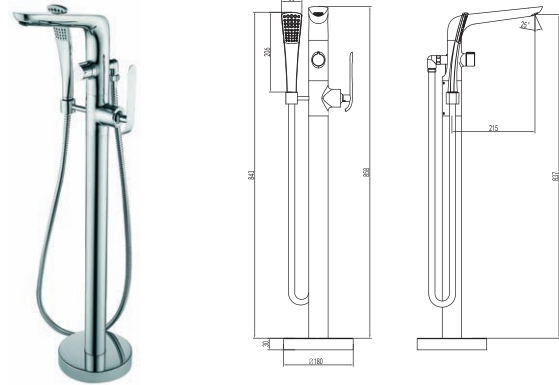

UNIVERSAL

Змішувач для ванни
з підлоги

13061160

Одноважільний
Керамічний картридж
Покриття: хром
Довжина виливу: 200 мм. Висота виливу: 1040 мм
У комплекті ручний душ та душовий шланг

KATARINA

Змішувач для ванни
з підлоги