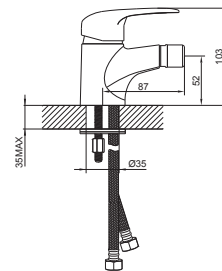

Змішувач для біде

46190128P

Одноважільний
Керамічний картридж
Покриття: хром
Довжина виливу: 87 мм. Висота виливу: 52 мм
Донний клапан, різьба 32 мм (1 1/4 дюйма)
Гнучка підводка довжиною 30 см та гайкою 1/2 дюйма