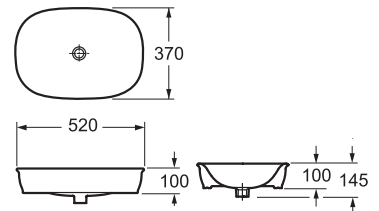

Біде

2010150

Покриття Extra Clean
330 x 540 x 400

Біде підвісне

2020150

Покриття Extra Clean
330 x 520 x 400

Раковина на стільницю 80 1010150

Кріплення для монтажу на стіну,
покриття Extra Clean
800 x 480 x 190