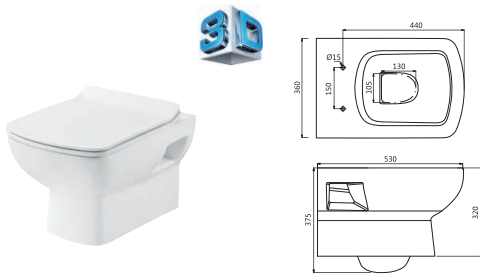

Унітаз підвісний

Дюропластова тонка кришка з функціями soft-close и quickfix, покриття Extra Clean 360 x 530 x 375