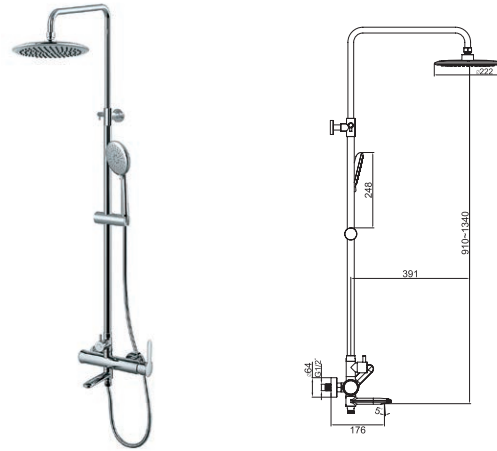

Душова система