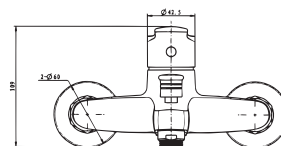

PROJECT

Набір змішувачів для ванни 47565147

Покриття: хром

До набору входить:

Змішувач для раковини,
одноважільний з керамічним картрижем

Донний клапан, різьба 32 мм (1 ¼ дюйма),
гнучка підводка довжиною 30 см та гайкою ½ дюйма

Змішувач для ванни однаважільний
Керамічний картридж

Перемикач душ / ванна

Вихід для душового шлангу ½ дюйма
Фланці та ексцентрикові з'єднувачі ¾ дюйма
Міжосьова відстань 150 мм

Душова штанга з тримачем ручного душу

Душовий шланг

Душова лійка