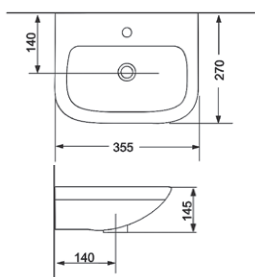

SMALL

Раковина 35

1010135

Кріплення для монтажу на стіну,
покриття Extra Clean
355 x 270 x 145