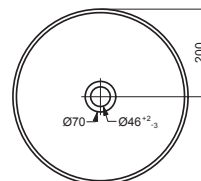

Для монтажу на стільницю,
покриття Extra Clean
400 x 400 x 145

білий	1512137
білий мат	1512137W
сірий	1512137G
чорний мат	1512137B