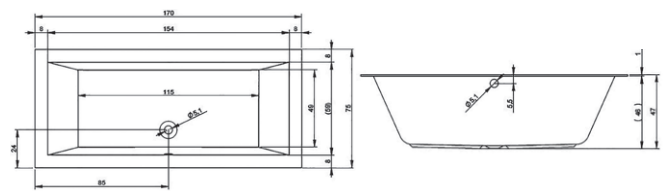

LUSSO

Ванна акрилова з тонким бортом,
рекомендовано подовжений сифон

Ванна акрилова з тонким бортом

Ванна 1700 x 750 x 450
+ ніжки, права
Висота ніжок 70-140 мм
130 л

17075135R

Ванна 1700 x 750 x 470 + ніжки, 225 л
Ванна 1800 x 800 x 470 + ніжки, 240 л
Висота ніжок 70-140 мм

17175135

18180135