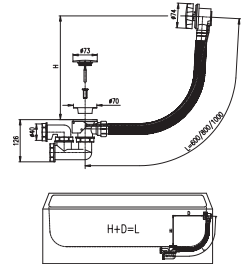

600471

800471