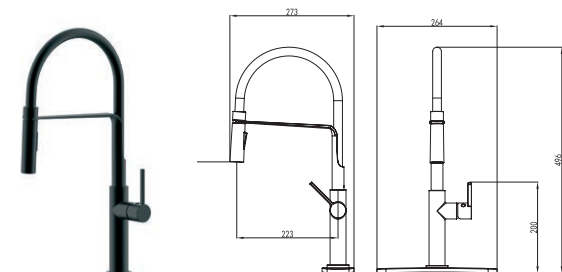

LAGUNA

Змішувач для кухні

56110B

Одноважільний
Керамічний картридж
Покриття: чорний мат. Поворотний вилив
Довжина виливу: 223 мм. Висота виливу: 246 мм
Гнучка підводка довжиною 30 см та гайкою 1/2 дюйма