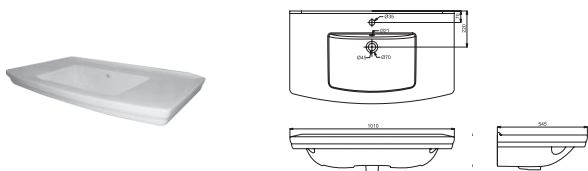

3010127

Дюропластова кришка з функцією soft-close, зливний механізм Geberit, подвійний злив 3/6 л, горизонтальний випуск, підвод води у бачок знизу, покриття Extra Clean
410 x 795 x 665

Біде

2010127

Покриття Extra Clean
360 x 430 x 570

0010127

Раковина 80

1110127

Кріплення для монтажу на стіну,
покриття Extra Clean. 805 x 545 x 220

Раковина 100

1111127

Кріплення для монтажу на стіну,
покриття Extra Clean
1010 x 545 x 220

AFINA

Компакт

3010150

Дюропластова кришка з функціями soft-close та quickfix, зливний механізм Geberit, подвійний злив 3/6 л, горизонтальний випуск, підвод води у бачок знизу, покриття Extra Clean
360 x 680 x 830