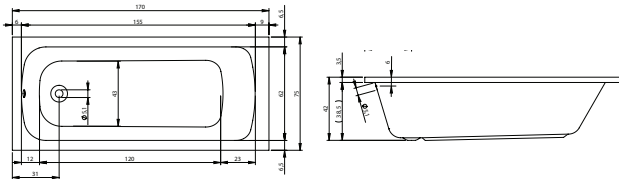

ВАННИ

COMFORT

Ванна акрилова, прямокутна

Ванна 1700 x 750 x 420

17075123

Ванна 1800 x 800 x 420

18080123

SOUL