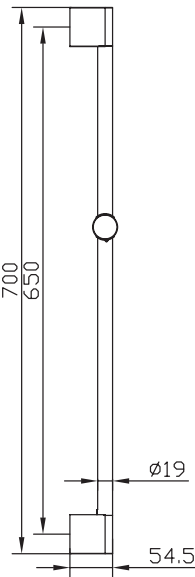

PRESTIGE

Змішувач для кухні

56163KT

Одноважільний
Керамічний картридж
Покриття: хром. Поворотний вилив
Довжина виливу: 202 мм. Висота виливу: 249 мм
Гнучка підводка довжиною 30 см та гайкою 1/2 дюйма

PROJECT