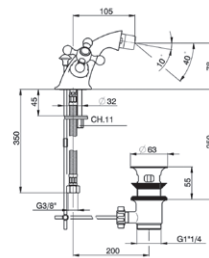

Змішувач для біде

CN60155019
CN60155019B

Двовентильний
Керамічні кран-букси
Покриття: хром / бронза
Довжина виливу: 105 мм. Висота виливу: 78 мм
Донний клапан, різьба 32 мм (1¼ дюйма)
Гнучка підводка довжиною 35 см та гайкою ¾ дюйма