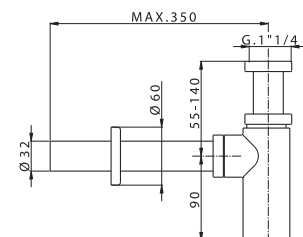

12140B

Сифон під донний клапан
Довжина регулюється
Чорний мат