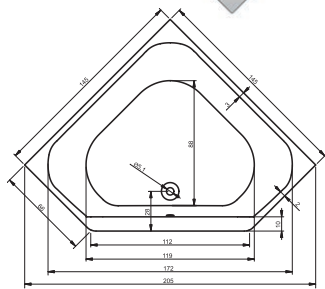

Панель бічна 80 з кріпленнями

Панель бічна 90 з кріпленнями

GREDOS

Ванна акрилова, кутова
Ванна 1450 x 1450 x 480

14514129

Панель фронтальна з кріпленнями

KATARINA

Ванна прямокутна