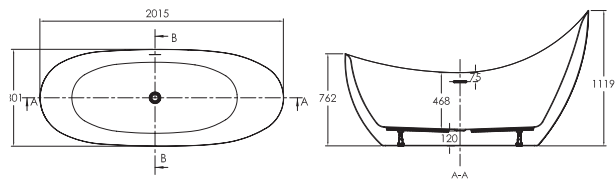

KATARINA

Ванна акрилова окреMOSTOячA

Ванна 2015x800x1119
+ ніжки, сифон і злив-перелив
305 л

20180148