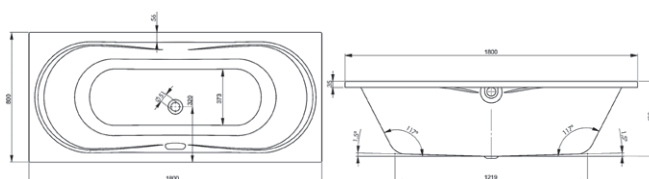

Панель бічна 80 з кріпленнями

Панель бічна 90 з кріпленнями

GREDOS

Ванна акрилова, кутова
Ванна 1450 x 1450 x 480

14514129

Панель фронтальна з кріпленнями

KATARINA

Ванна прямокутна