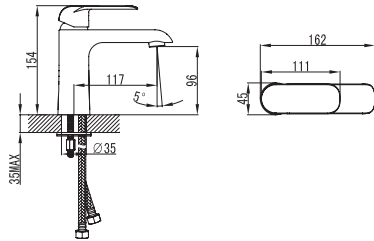

IVEN

Змішувач для раковини **43111141**
43111141W

Одноважільний
Керамічний картридж
Покриття: хром / хром-білий
Довжина виливу: 117 мм. Висота виливу: 96 мм
Донний клапан, різьба 32 мм (1¼ дюйма)
Гнучка підводка довжиною 30 см та гайкою ½ дюйма