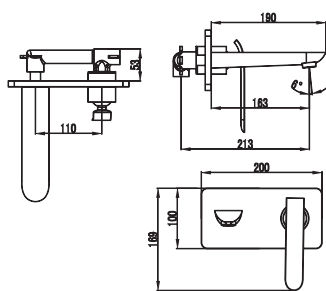

Змішувач прихованого
монтажу для раковини

3751X148
3751X148W

Одноважільний
Керамічний картридж.
Покриття: хром / хром-білий
Довжина виливу: 163 мм
Вбудовувана частина в комплекті