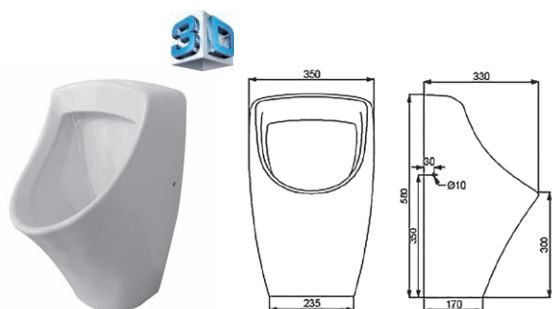

Уринал підвісний

4110139

Підведення води ззаду,
вбудований сифон,
покриття Extra Clean
353 x 325 x 580