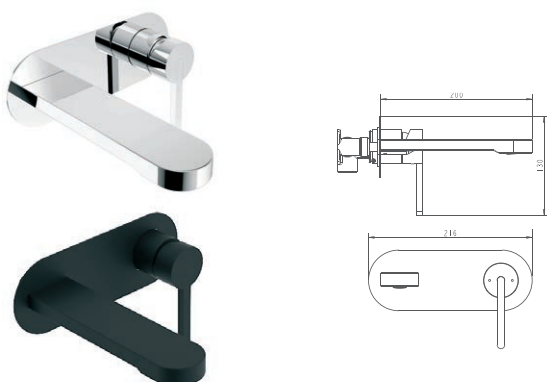

Змішувач прихованого монтажу для раковини

8411X110
8411X110B

Одноважільний
Керамічний картридж
Покриття: хром / чорний мат
Довжина виливу: 200 мм
Вбудовувана частина у комплекті