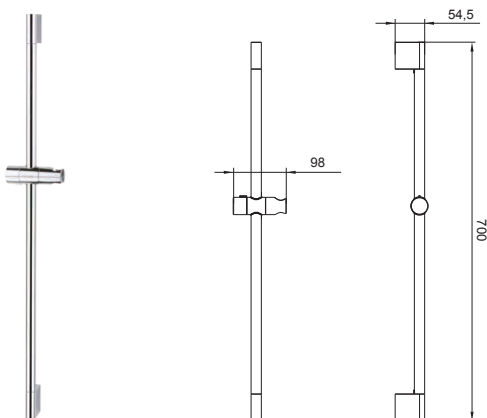

Душова штанга

10270ER

Матеріал: нержавіюча сталь
Неповоротне настінне кріплення
Довжина 700 мм