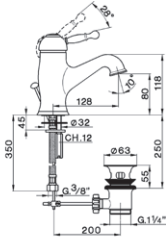

ЗМІШУВАЧІ

CHARLESTONE

Змішувач для раковини

CN60051037
CN60051037G
CN60051037B

Одноважільний
Керамічний картридж
Покриття: хром / золото / бронза
Довжина виливу: 128 мм. Висота виливу: 80 мм
Донний клапан, різьба 32 мм (1¼ дюйма)
Гнучка підводка довжиною 35 см та гайкою ¾ дюйма