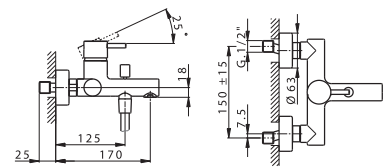

Змішувач для ванни

15013140B

Одноважільний. Керамічний картридж
Покриття: чорний мат. Довжина вилу: 170 мм
Перемикач душ/ванна
Вихід для душевого шлангу 1/2 дюйма
Фланці та ексцентричні з'єднання 3/4 дюйма
Внутрішня частина у комплекті
Міжсосьова відстань 150 мм