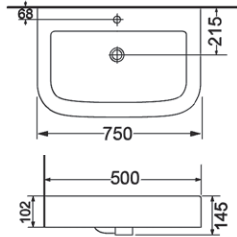

3120130

Дюропластова кришка з функціями
soft-close и quickfix, 350 x 500 x 355

Раковина 75/65/50

750 x 500 x 145

1510130

650 x 500 x 145

1511130

500 x 500 x 145

1512130

Кріплення для монтажу
на стіну, покриття Extra Clean