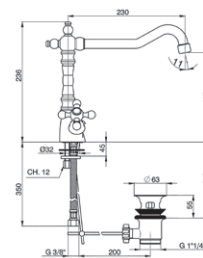

Змішувач для раковини

CN60052219
CN60052219G
CN60052219B

Двовентильний
Керамічні кран-букси
Покриття: хром / золото / бронза
Довжина виливу: 230 мм. Висота виливу: 176 мм
Донний клапан, різьба 32 мм (1¼ дюйма)
Гнучка підводка довжиною 35 см та гайкою ¾ дюйма