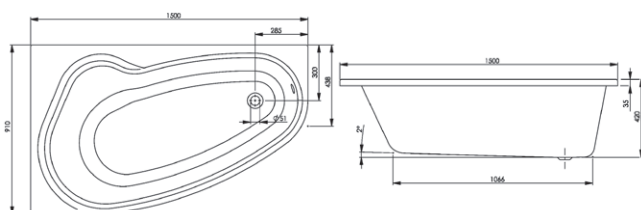

AURORA

Ванна асиметрична

Ванна 1500 x 900 x 420
+ рама, ніжки, ліва

15090132NL

Ванна асиметрична

Ванна 1500 x 900 x 420
+ рама, ніжки, права
Панель для ванни з кріпленнями

15090132NR

SIGMA