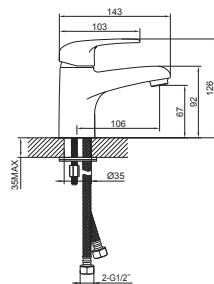

GIRAN

Змішувач для раковини

16190128P

Одноважільний
Керамічний картридж
Покриття: хром
Довжина виливу: 106 мм. Висота виливу: 67 мм
Донний клапан, різьба 32 мм (1 1/4 дюйма)
Гнучка підводка довжиною 30 см та гайкою 1/2 дюйма