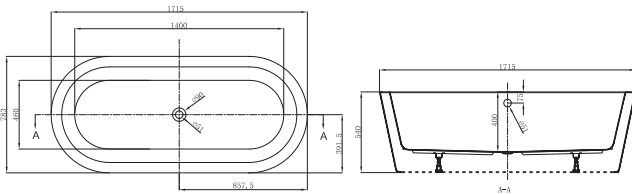

FRESH

Ванна акрилова окремостояча

Ванна 1715x783x540

+ ніжки, сифон і злив-перелив
202 л

17080121