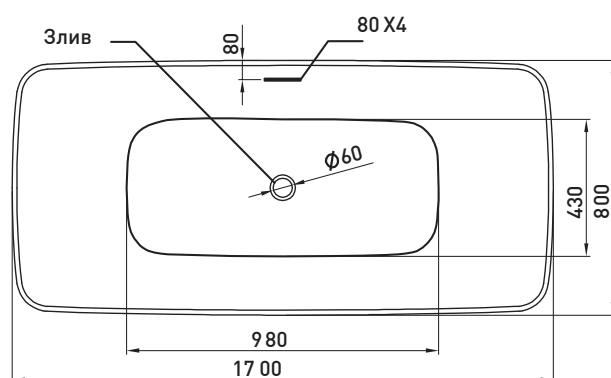

LAGUNA

Ванна акрилова, окремостояча з кольоровим фасадом

Ванна 1800x800x560 18056110B
чорна матова
+ ніжки, сифон, злив-перелив, 280 л

UP

Ванна акрилова, окреMOSTOячa з кольоровим фасадом

Ванна 1800x800x610 17056120BG
темно-синя матова
+ ніжки, сифон, злив-перелив, 250 л