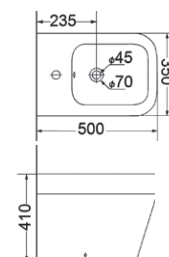

Біде

2010130

Покриття Extra Clean
350 x 500 x 410