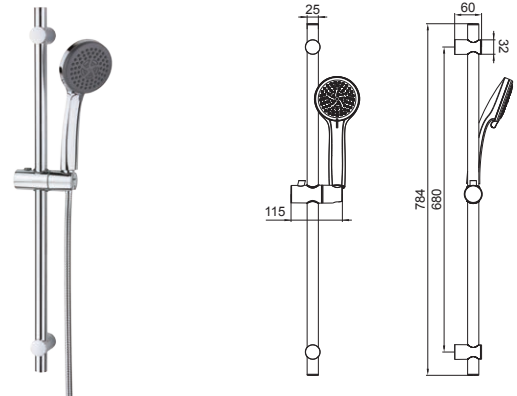

Душова штанга

10320ER

Матеріал: латунь
Поворотно-настінне кріплення
Довжина 706 мм

Душова штанга

10270ER

Матеріал: нержавіюча сталь
Неповоротне настінне кріплення
Довжина 700 мм

Душова штанга

11100ER

Матеріал: латунь
Неповоротне настінне кріплення
Довжина 680 мм

Душова штанга

10260ER

Матеріал: нержавіюча сталь
Неповоротне настінне кріплення
Мильниця
Довжина 760 мм

Душовий набір

11100SE

Матеріал: латунь
Неповоротне настінне кріплення
Довжина 784 мм
Ручний душ SIGMA 100 3340HS
Душовий шланг 21155H