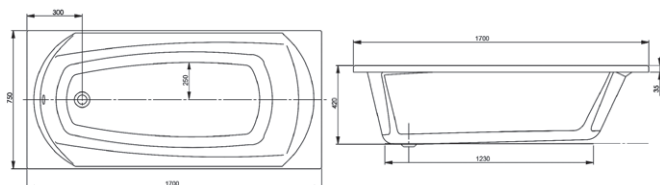

AURORA

Ванна асиметрична

Ванна 1500 x 900 x 420
+ рама, ніжки, ліва

15090132NL

Ванна асиметрична

Ванна 1500 x 900 x 420
+ рама, ніжки, права
Панель для ванни з кріпленнями

15090132NR

SIGMA