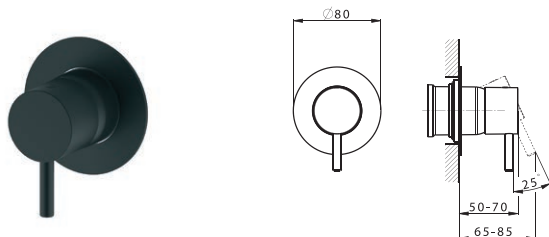

Змішувач прихованого монтажу для душу **15017140B**

Одноважільний
Керамічний картридж
Покриття: чорний мат
Вихід для душового шлангу 1/2 дюйма
Внутрішня частина у комплекті