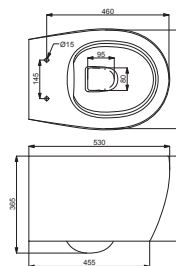

Біде підвісне

2020155

Покриття Extra Clean 370 x 540 x 320

Унітаз підвісний

3020155W

Безбідкова технологія Clean Pro, дюропластова кришка з функціями soft-close та quickfix, покриття Extra Clean 370 x 540 x 365, білий матовий