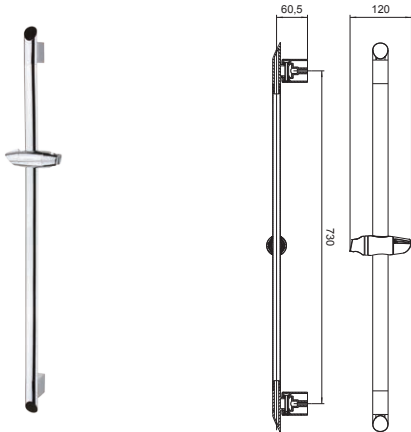

Душова штанга

10110ER

Матеріал: латунь
Поворотно-настінне кріплення
Довжина 730 мм