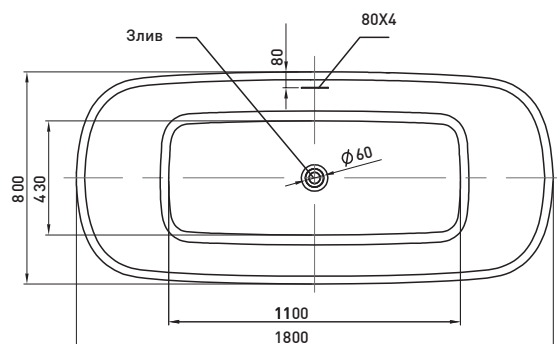

Ванна 1800x800x560 18056110B
чорна матова
+ ніжки, сифон, злив-перелив, 280 л