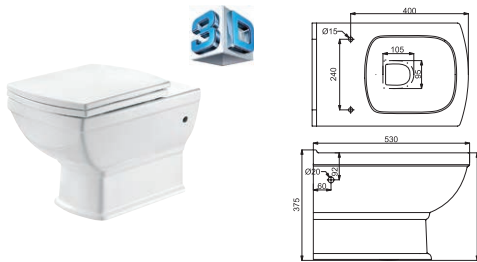

3010127

Дюропластова кришка з функцією soft-close, зливний механізм Geberit, подвійний злив 3/6 л, горизонтальний випуск, підвод води у бачок знизу, покриття Extra Clean
410 x 795 x 665

Біде

2010127

Покриття Extra Clean
360 x 430 x 570