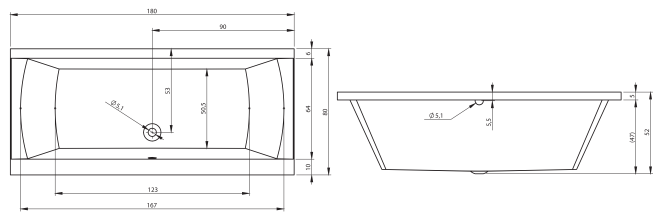

GRAPHICS

Ванна акрилова, прямокутна

Ванна 1800 x 800 x 510

18081126

Ванна 1900 x 900 x 510

19090126

Панель фронтальна 180 з кріпленнями

Панель фронтальна 190 з кріпленнями

Панель бічна 80 з кріпленнями

Панель бічна 90 з кріпленнями