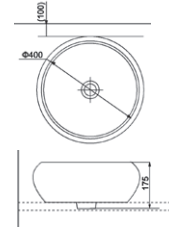

LAGUNA

Раковина 60

1613110

Для монтажу під стільницю,
покриття Extra Clean
575 x 435 x 195

ALLROUND

Раковина-чаша

1510137

Для монтажу на стільницю,
покриття Extra Clean
450 x 450 x 195