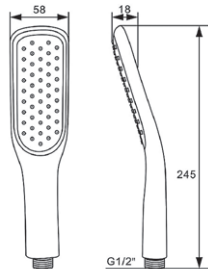

Душовий набір

1304127HS

Покриття: хром

Настінне кріплення з шарніром

Матеріал: латунь

Металевий шланг

KATARINA

Душова лійка