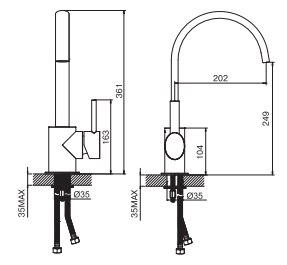

56163KT

Одноважільний
Керамічний картридж
Покриття: хром. Поворотний вилив
Довжина виливу: 202 мм. Висота виливу: 249 мм
Гнучка підводка довжиною 30 см та гайкою 1/2 дюйма