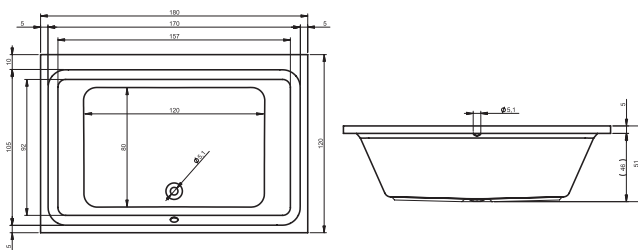

IVEN

Ванна акрилова, прямокутна, двомісна

Ванна 1800 x 1200 x 510

18012141

Панель фронтальна 180
з кріпленнями