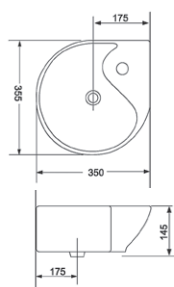

1014135

Кріплення для монтажу на стіну,
покриття Extra Clean
380 x 250 x 145

Раковина 45

1013135

Кріплення для монтажу на стіну,
покриття Extra Clean
450 x 355 x 165

Раковина 35

1011135

Кріплення для монтажу на стіну,
покриття Extra Clean
350 x 355 x 145