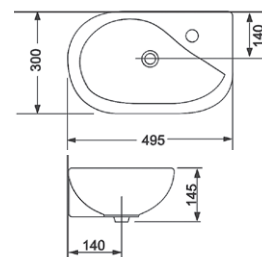

Раковина 50

1012135

Кріплення для монтажу на стіну,
покриття Extra Clean
495 x 300 x 145