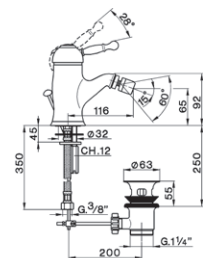

Змішувач для біде

CN60055037G
CN60055037B

Одноважільний
Керамічний картридж
Покриття: золото / бронза
Довжина виливу: 116 мм
Висота виливу: 65 мм
Донний клапан, різьба 32 мм (1¼ дюйма)
Гнучка підводка довжиною 35 см та гайкою ¾ дюйма