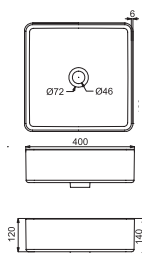

QUADRA

Раковина тонкостінна

1511132

Для монтажу на стільницю,
покриття Extra Clean
400 x 400 x 140