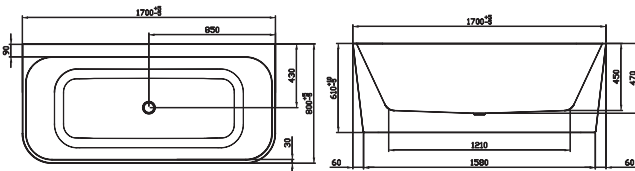

17080121

GREDOS

Ванна акрилова окремостояча

Ванна 1800x800x555

+ ніжки, сифон і злив-перелив
 235 л

18080129

OPTIMA

Ванна акрилова окремостояча