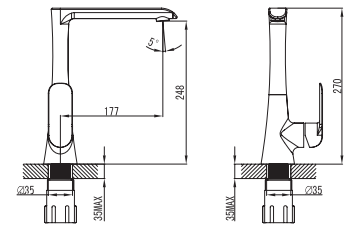

IVEN

Змішувач для кухні

43108141
43108141W

Одноважільний
Керамічний картридж
Покриття: хром / хром-білий. Поворотний вилив
Довжина виливу: 177 мм. Висота виливу: 248 мм
Гнучка підводка довжиною 30 см та гайкою ½ дюйма