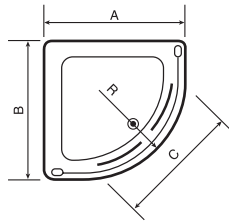

NYMFA

Душова кабіна 1/4 кола, розсувна + піддон FTR0609, сифон у комплекті
Висота, Н=1950. Радіус, R=550

Назва товару	FEN0301DEV	FEN0301GDEV	FEN0301PDEV
Ширина АxВ	900x900	900x900	900x900
Діапазон регулювання, А	850-900	850-900	850-900
Ширина входу, С	520	520	520
Профіль	титан	титан	титан
Скло	прозоре	сіре	"шиншила"