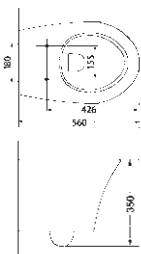

3020129

Дюропластова кришка з функцією soft-close, покриття Extra Clean
380 x 560 x 350