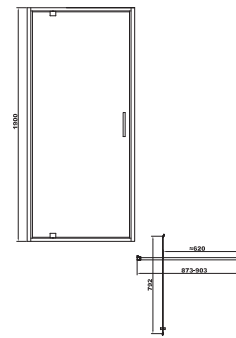

Двері в нішу розпашні
Матеріал профілю – алюміній

Назва товару	FEN3340B	FEN3440B
Ширина АxН	900x1900	1000x1900
Діапазон регулювання, А	873-903	973-1003
Ширина входу	620	720
Профіль	чорний мат	чотний мат
Скло	прозоре	прозоре