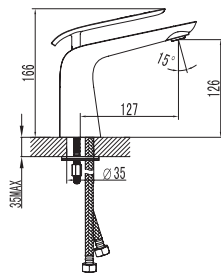

KATARINA

Змішувач для раковини **37511148**
37511148W

Одноважільний
Керамічний картридж
Покриття: хром / хром-білий
Довжина виливу: 127 мм. Висота виливу: 178 мм
Донний клапан, різьба 32 мм (1¼ дюйма)
Гнучка підводка довжиною 30 см та гайкою ½ дюйма