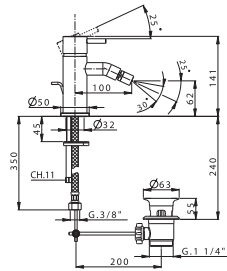

15016140B

Одноважільний
Керамічний картридж
Покриття: чорний мат
Довжина вилу: 100 мм. Висота вилу: 62 мм
Донний клапан, різьба 32 мм (1 1/4 дюйма)
Гнучка підводка довжиною 35 см та гайкою 3/8 дюйма