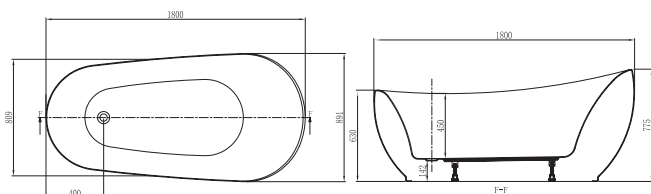

17175135

18180135

KATARINA

Ванна акрилова окреMOSTOячA

Ванна 2015x800x1119
+ ніжки, сифон і злив-перелив
305 л

20180148

AFINA

Ванна акрилова окремостояча