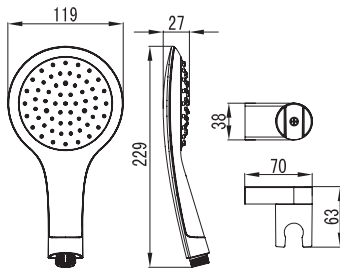

Душова лійка

3340HS

Ручний душ з функцією швидкого очищення, діаметр лійки 100 мм
Тип струменя: моноструя, масажний струмінь, дощовий струмінь
Матеріал: АБС-пластик

IVEN 120

Душова лійка

8504141HS

Ручний душ з функцією швидкого очищення
Покриття: хром-білий
Матеріал: АБС-пластик