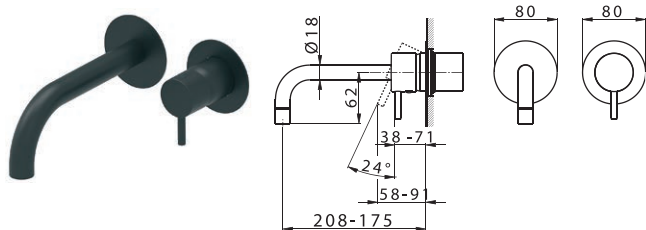

Змішувач прихованого монтажу для раковини **1501X140B**

Одноважільний
Керамічний картридж
Покриття: чорний мат
Довжина виливу: 208 мм
Внутрішня частина в комплекті

Devit Design – дизайнерський напрямок ТМ Devit – сантехнічного бренду європейської якості. Над створенням колекцій змішувачів, меблів для ванної кімнати та душових кабін працює власне дизайнерське бюро бренду.