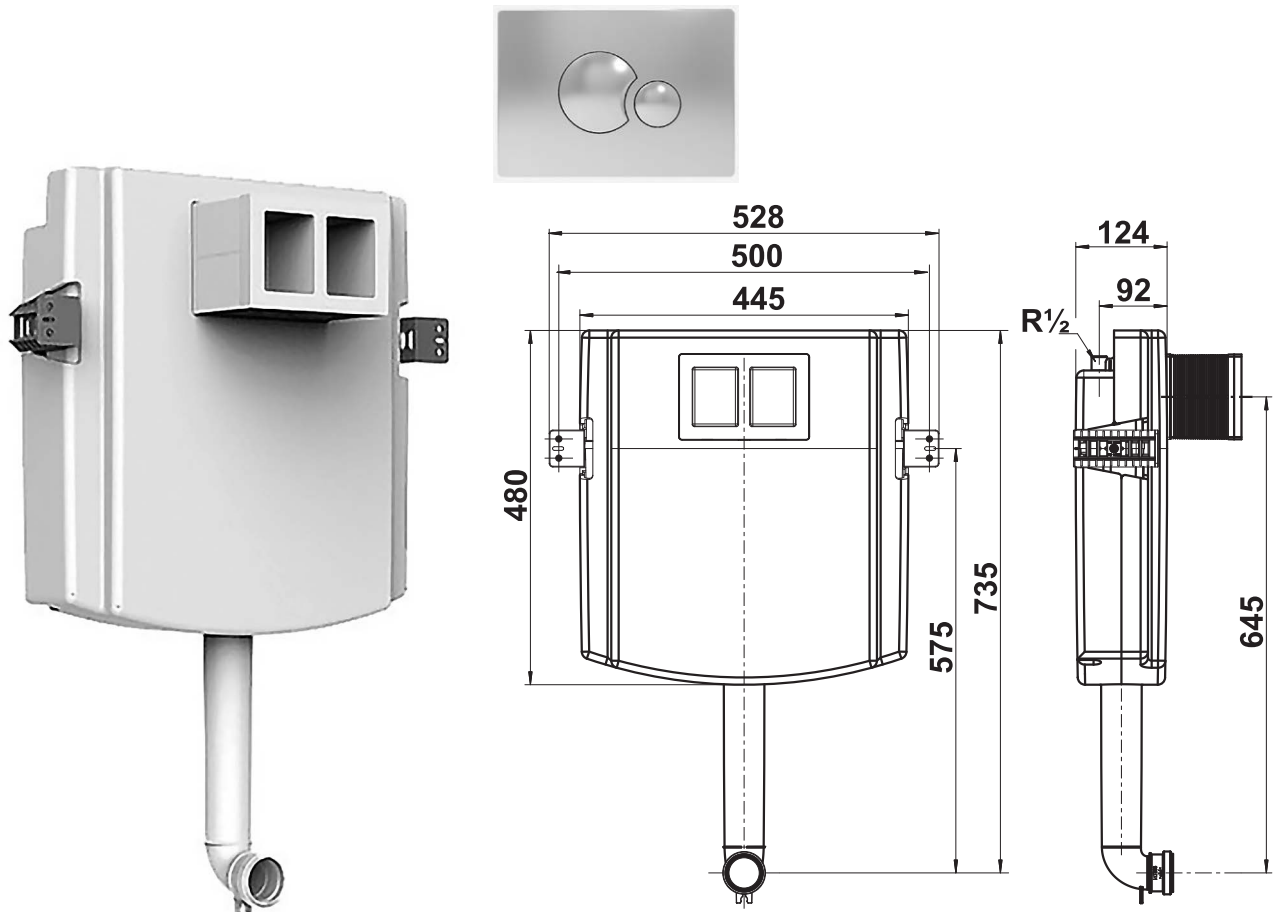

Бачок прихованого монтажу для унітазу

Змивний бачок прихованого монтажу

70.445

Управління спереду

Повністю ізольований від конденсаційної вологи

Дворежимна система змиву (7,5-4,5 л / 4-2 л)

Заводські параметри змиву - 6 та 3 л

Передача зусилля від клавіші змиву до змивного пристрою здійснюється за допомогою гнучких тягових тросів

З'єднання з панеллю керування - за допомогою багнетної (штикової) муфти

Зливний патрубок із заглушкою, наповнювальний клапан з арматури I класу

Кутовий клапан R 1/2, попередньо змонтований впускний штуцер R 1/2

Захисний короб, що вкорочується, з кришкою для ревізійного отвору

Клавіша «хром» у комплекті