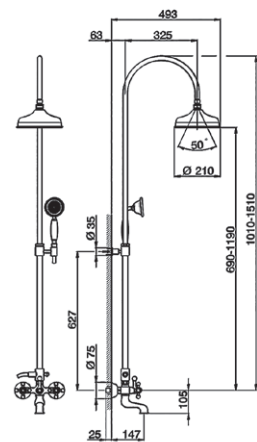

Фланці та ексцентрики з'єднуючі 3/4 дюйма
Міжосьова відстань 150 мм

Душова штанга з тримачем ручного душу

Душовий шланг

Душова лійка

CHARLESTONE

Душова система

AC004051G
AC004051B

Настінний монтаж
Комплектація: змішувач для душу, верхній душ, душовий шланг, ручний душ з тримачем
Перемикач на 2 положення
Двоважільний. Керамічні кран-букси
Покриття: золото / бронза
Фланці та ексцентрикові з'єднувачі 3/4 дюйма
Міжосьова відстань 150 мм