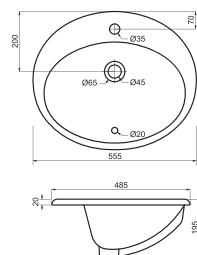

Раковина

1522136

Для монтажу на стільницю,
покриття Extra Clean
555 x 485 x 196