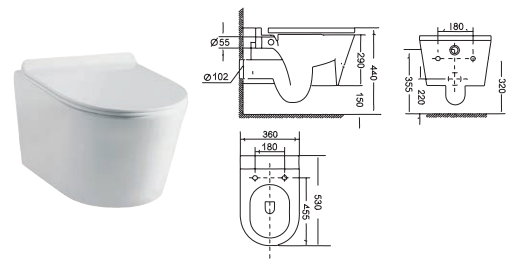

PROJECT 2.0

Унітаз підвісний

3220147

Безобідкова технологія Clean Pro, дюропластова тонка кришка з функціями soft-close та quickfix, покриття Extra Clean, 360 x 440 x 530