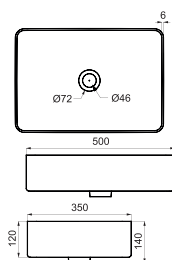

QUADRA

Раковина тонкостінна

1511132

Для монтажу на стільницю,
покриття Extra Clean
400 x 400 x 140

Раковина тонкостінна

1511132B

Для монтажу на стільницю, колір чорний матовий,
покриття Extra Clean
400 x 400 x 140