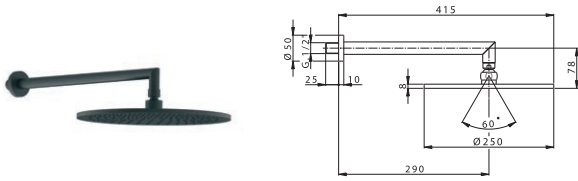

Верхній душ