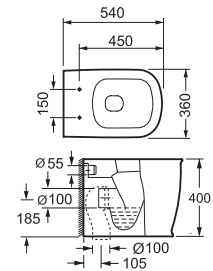

3010150

Дюропластова кришка з функціями soft-close та quickfix, зливний механізм Geberit, подвійний злив 3/6 л, горизонтальний випуск, підвод води у бачок знизу, покриття Extra Clean
360 x 680 x 830

Унітаз підлоговий

3030150

Під бачок прихованого монтажу, дюропластова кришка з функціями soft-close та quickfix, покриття Extra Clean
360 x 540 x 400