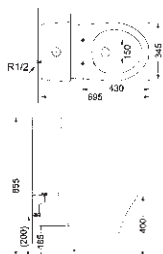

GREDOS

Компакт

3010129 311,00 €

Дюропластова кришка з функцією soft-close, зливний механізм Geberit, подвійний злив 3/6 л, горизонтальний випуск, підвод води у бачок знизу, покриття Extra Clean
345 x 855 x 695