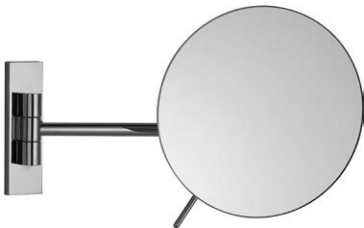

LAGUNA

Косметичне дзеркало
8173110 хром