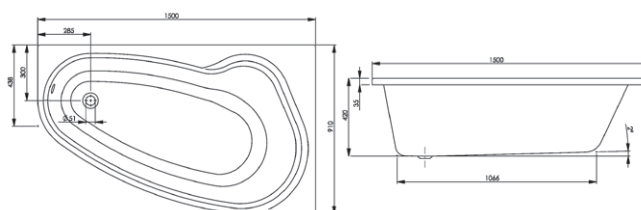

AURORA

Ванна асиметрична

Ванна 1500 x 900 x 420
+ рама, ніжки, ліва

15090132NL

Ванна асиметрична

Ванна 1500 x 900 x 420
+ рама, ніжки, права
Панель для ванни з кріпленнями

15090132NR

SIGMA