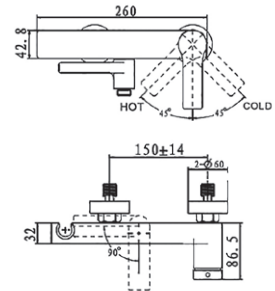

Одноважільний
Керамічний картридж
Покриття: хром / хром-білий
Довжина виливу: 178 мм
Вбудовувана частина у комплекті

CITY

Змішувач для раковини

16011160

Одноважільний
Керамічний картридж
Покриття: хром
Поворотний вилив
Довжина виливу: 188 мм
Висота виливу: 265 мм
Гнучка підводка довжиною 30 см та гайкою 1/2 дюйм