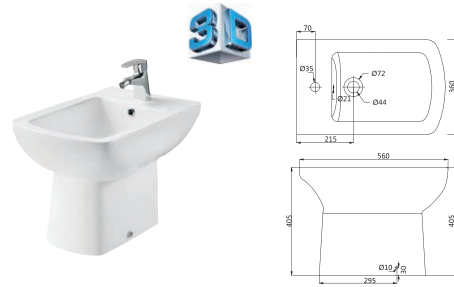

Біде

2110123

Покриття Extra Clean 360 x 560 x 405