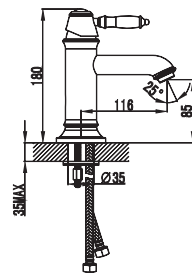

Змішувач для душу

CN60044137

Одноважільний
Керамічний картридж
Покриття: хром

CHARLESTONE CERAMIC

Змішувач для раковини

34511142

Одноважільний
Керамічний картридж
Покриття: хром
Довжина виливу: 116 мм. Висота виливу: 85 мм
Донний клапан, різьба 32 мм (1 1/4 дюйма)
Гнучка підводка довжиною 30 см та гайкою 1/2 дюйма