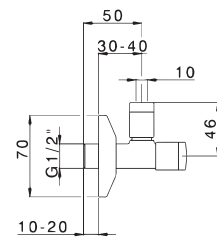

Донний клапан