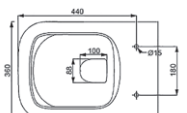

Унітаз підвісний 3020160 236,00 €