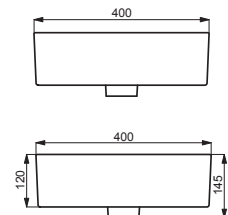

Для монтажу на стільницю,
покриття Extra Clean
400 x 400 x 145

білий	1512137
білий мат	1512137W
сірий	1512137G
чорний мат	1512137B