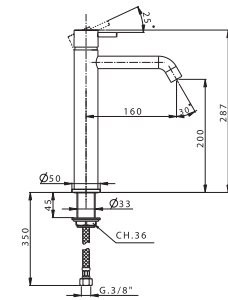

Змішувач для раковини,
високий

15X11140B

Одноважільний
Без донного клапана
Керамічний картридж
Покриття: чорний мат
Довжина вилу: 160 мм. Висота вилу: 200 мм
Гнучка підводка довжиною 35 см та гайкою 3/8 дюйма