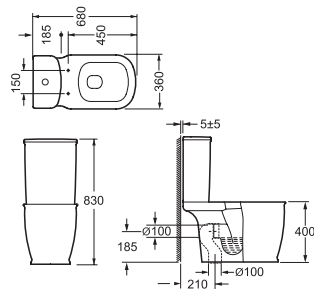

3010127

Дюропластова кришка з функцією soft-close, зливний механізм Geberit, подвійний злив 3/6 л, горизонтальний випуск, підвод води у бачок знизу, покриття Extra Clean
410 x 795 x 665

Біде

2010127

Покриття Extra Clean
360 x 430 x 570

0010127

Раковина 80

1110127

Кріплення для монтажу на стіну,
покриття Extra Clean. 805 x 545 x 220

Раковина 100

1111127

Кріплення для монтажу на стіну,
покриття Extra Clean
1010 x 545 x 220

AFINA