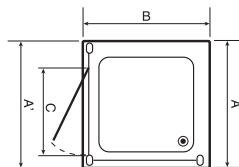

Душова кабіна, розпашна
Висота, Н=1900