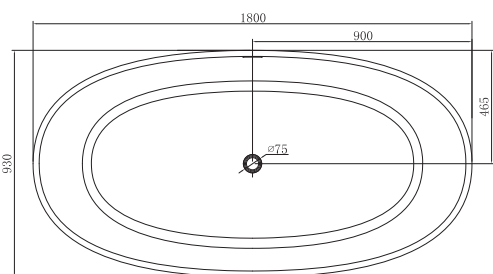

ACQUA

Ванна зі штучного каменю окремостояча

Ванна 1800x930x560 18090155W
+ сифон, злив-перелив вмонтований
344 л

CITY

Ванна акрилова, пристінна з кольоровим фасадом

Ванна 1700x800x610 17061160BG
темно-синя матова
+ ніжки, сифон, злив-перелив, 259 л