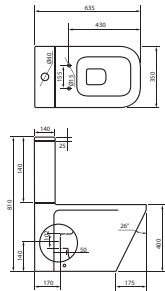

3010120

Безбідкова технологія Clean Pro, дюрпластова кришка з функціями soft-close та quickfix, зливний механізм Geberit 3/6 л, горизонтальний випуск, підведення води знизу, покриття Extra Clean
350 x 810 x 635