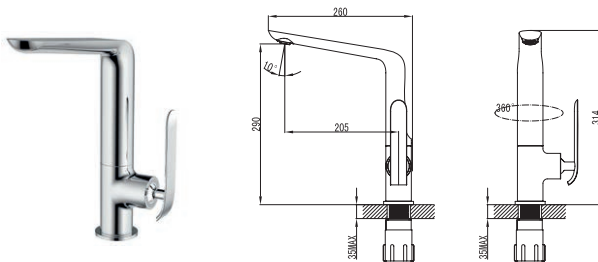

KATARINA

Змішувач для кухні

37508148
37508148W

Одноважільний
Керамічний картридж
Покриття: хром / хром-білий. Поворотний вилив
Довжина виливу: 205 мм. Висота виливу: 290 мм
Гнучка підводка довжиною 30 см та гайкою 1/2 дюйма

375X8148W

Одноважільний
Керамічний картридж
Покриття: хром-білий. Поворотний вилив
Довжина виливу: 186 мм. Висота виливу: 182 мм
Гнучка підводка довжиною 30 см та гайкою 1/2 дюйма