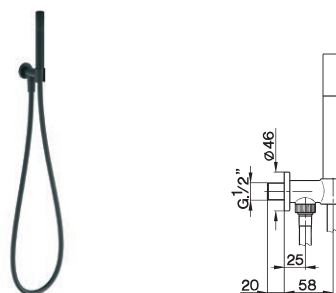

Душовий набір **15012140B**

Комплектація: шлангове підключення з тримачем, ручний душ, силіконовий шланг
Матеріал: латунь
Покриття: чорний мат