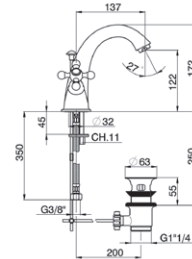

ЗМІШУВАЧІ

CHARLESTONE

Змішувач для раковини

CN60051037
CN60051037G
CN60051037B

Одноважільний
Керамічний картридж
Покриття: хром / золото / бронза
Довжина виливу: 128 мм. Висота виливу: 80 мм
Донний клапан, різьба 32 мм (1¼ дюйма)
Гнучка підводка довжиною 35 см та гайкою ¾ дюйма