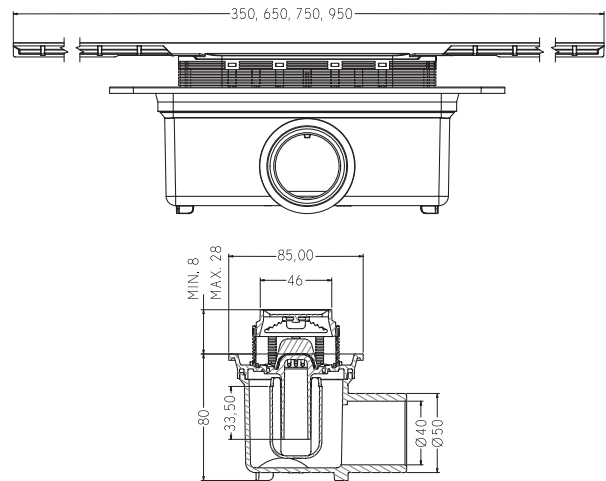

Душовий канал з
горизонтальним виводом
35 см

35010213

**В комплект входить
гідроізоляція та накладка**