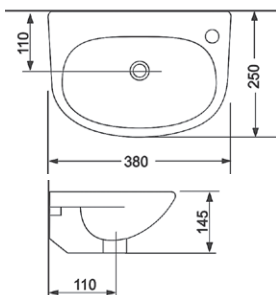

SMALL

Раковина 35

1010135

Кріплення для монтажу на стіну,
покриття Extra Clean
355 x 270 x 145

Раковина 50

1012135

Кріплення для монтажу на стіну,
покриття Extra Clean
495 x 300 x 145

Раковина 38