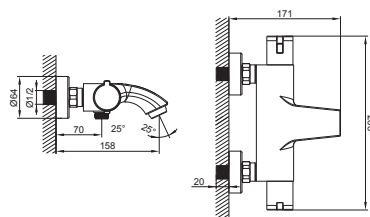

28173124

Керамічний картридж
Покриття: хром
Довжина вилу: 162 мм. Висота вилу: 211 мм
Ручний душ, перемикач ванна/душ

ECOTHERM

Термостат для ванни

67033TJW4

Настінний монтаж
Одноважільний
Покриття: хром
Довжина вилу: 158 мм
Перемикач душ / ванна
Вихід для душевого шлангу ½ дюйма
Фланці та ексцентрики з'єднувачі ¾ дюйма
Міжосьова відстань 150 мм