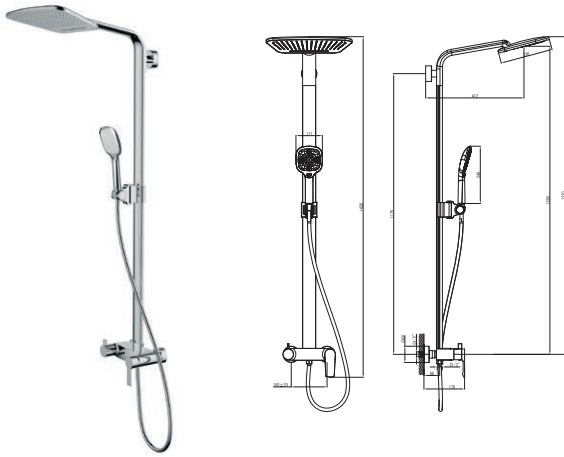

HOTEL LINE

Душова система

3365SP

Настінний монтаж
Комплектація: змішувач для душу, верхній душ, каскадний душ, душовий шланг, ручний душ, тримач для душу регулюється по вертикалі і горизонталі
Перемикач на 3 положення. Одноважільний
Керамічний картридж. Покриття: хром
Фланці та ексцентрикові з'єднувачі 3/4 дюйма
Міжосьова відстань 150 мм