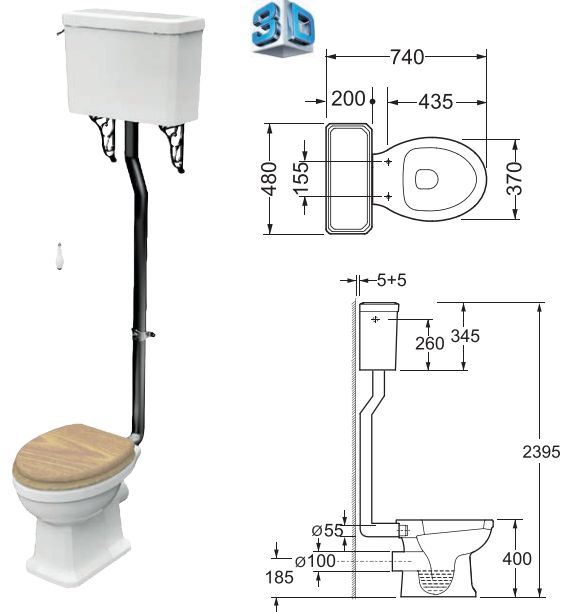

Унітаз з високим бачком **3110151**

Зливний механізм з ланцюжком, латунна хромована зливна труба, металеві кронштейни для бачка, горизонтальний випуск, підвод води у бачок збоку, покриття Extra Clean
370 x 740 x 2395

Біле дерев'яне сидіння з кришкою для унітазів 3010151/3110151, з функцією soft-close

Дерев'яне сидіння з кришкою для унітазів 3010151/3110151, з функцією soft-close