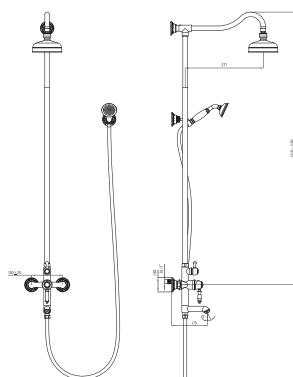

CHARLESTONE
CERAMIC

Душова система

34520142

Настінний монтаж
Комплектація: змішувач для ванни, верхній душ, душовий шланг, ручний душ з настінним тримачем
Перемикач на 2 положення. Одноважільний
Керамічний картридж. Покриття: хром
Довжина вилу: 175 мм
Фланці та ексцентрикові з'єднувачі 3/4 дюйма
Міжосьова відстань 150 мм