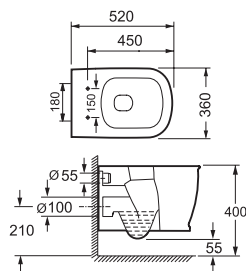

Унітаз підвісний

3020150

Безобідкова технологія Clean Pro, дюропластова кришка з функціями soft-close та quickfix, покриття Extra Clean
360 x 520 x 400