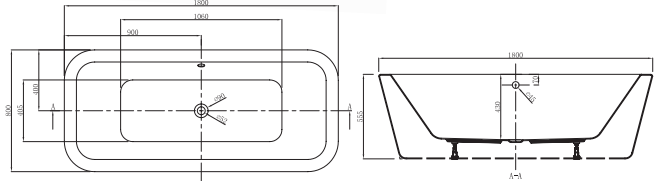

GREDOS

Ванна акрилова окремостояча

Ванна 1800x800x555

+ ніжки, сифон і злив-перелив
235 л

18080129