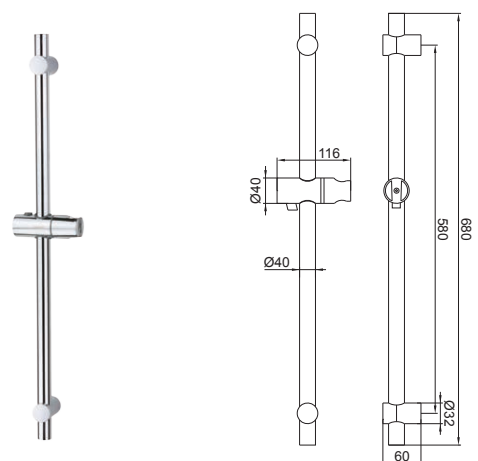

Душова штанга

10320ER

Матеріал: латунь
Поворотно-настінне кріплення
Довжина 706 мм

Душова штанга

10270ER

Матеріал: нержавіюча сталь
Неповоротне настінне кріплення
Довжина 700 мм

Душова штанга

11100ER

Матеріал: латунь
Неповоротне настінне кріплення
Довжина 680 мм

Душова штанга

10260ER

Матеріал: нержавіюча сталь
Неповоротне настінне кріплення
Мильниця
Довжина 760 мм

Душовий набір

11100SE

Матеріал: латунь
Неповоротне настінне кріплення
Довжина 784 мм
Ручний душ SIGMA 100 3340HS
Душовий шланг 21155H