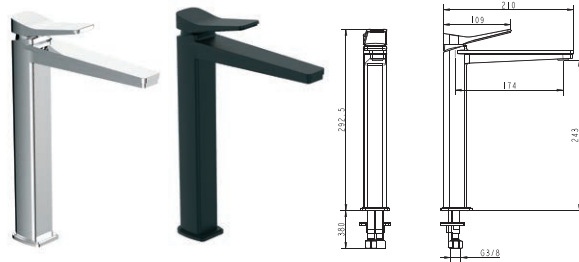

Змішувач для раковини, високий 81X11120
81X11120B

Одноважільний
Керамічний картридж
Покриття: хром / чорний мат
Довжина виліву: 174 мм. Висота виліву: 243 мм
Гнучка підводка довжиною 30 см та гайкою 3/8 дюйма