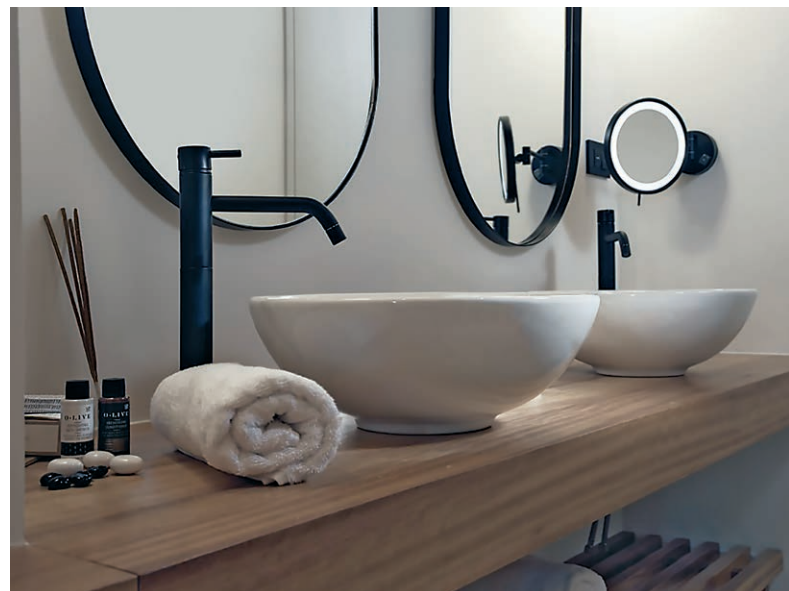

Змішувач для душу

15015140B

Одноважільний
Керамічний картридж
Покриття: чорний мат