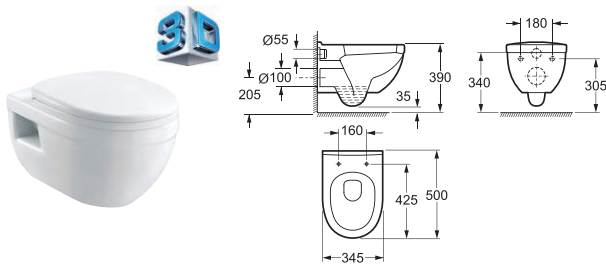

Раковина 65

1110123

Кріплення для монтажу на стіну, покриття Extra Clean 650 x 495 x 210

П'єдестал для раковини 1110123, покриття Extra Clean

0110123

PROJECT

Унітаз підвісний

3120147