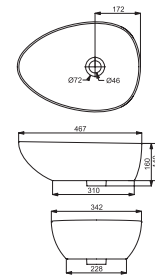

білий	1512137
білий мат	1512137W
сірий	1512137G
чорний мат	1512137B

OVALE

Раковина тонкостінна

1513136

Для монтажу на стільницю,
покриття Extra Clean
450 x 300 x 161

Раковина тонкостінна

1514136

Для монтажу на стільницю,
покриття Extra Clean
467 x 342 x 140