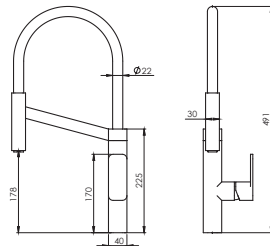

UP

Змішувач для кухні

56120

Одноважільний
Керамічний картридж
Покриття: хром. Поворотний вилив
Довжина виливу: 215 мм. Висота виливу: 178 мм
Гнучка підводка довжиною 30 см та гайкою ¾ дюйма