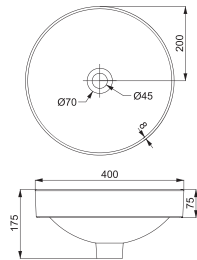

ALLROUND

1510137

Для монтажу на стільницю,
покриття Extra Clean
450 x 450 x 195

Раковина-чаша

1511137

Для монтажу на стільницю,
покриття Extra Clean
400 x 400 x 175

Раковина

1514137

Для монтажу на стільницю,
покриття Extra Clean
400 x 400 x 175

Раковина тонкостінна

Для монтажу на стільницю,
покриття Extra Clean
400 x 400 x 145

білий	1512137
білий мат	1512137W
сірий	1512137G
чорний мат	1512137B