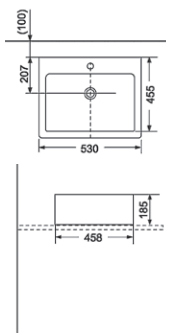

Раковина тонкостінна

1512132

Для монтажу на стільницю,
покриття Extra Clean
500 x 350 x 140

Раковина

1515132

Для монтажу на стільницю,
покриття Extra Clean
500 x 350 x 175

Раковина 53

1510132