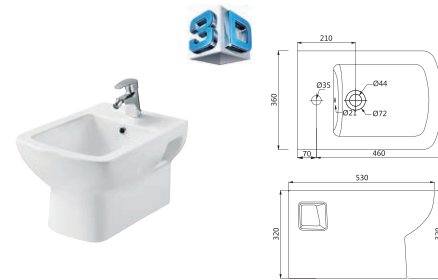

Біде

2110123

Покриття Extra Clean 360 x 560 x 405

Унітаз підвісний

Дюропластова тонка кришка з функціями soft-close и quickfix, покриття Extra Clean 360 x 530 x 375

Біде підвісне

2120123

Покриття Extra Clean 360 x 530 x 320