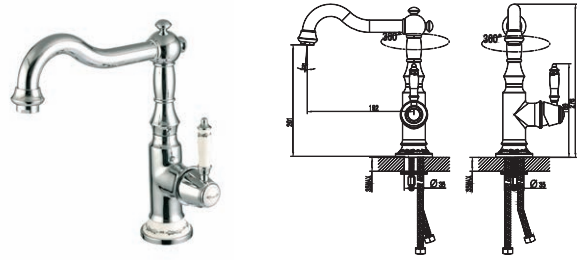

CHARLESTONE CERAMIC

Змішувач для кухні

34508142

Одноважільний
Керамічний картридж
Покриття: хром
Поворотний вилив
Довжина виливу: 192 мм. Висота виливу: 201 мм
Гнучка підводка довжиною 30 см та гайкою 1/2 дюйма