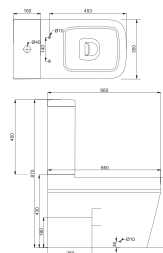

ОПТИМА

Компакт

3110130

Дюропластова кришка з функціями soft-close та quickfix, зливний механізм Geberit, підвійний злив 3/6 л, горизонтальний випуск, підвод води у бачок знизу, покриття Extra Clean 350 x 870 x 660