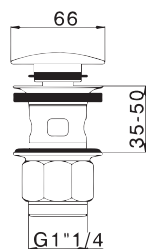

13140B

Нажимного типу
Для раковини з переливом та без
Різьба 32 мм

Сифон підрізний