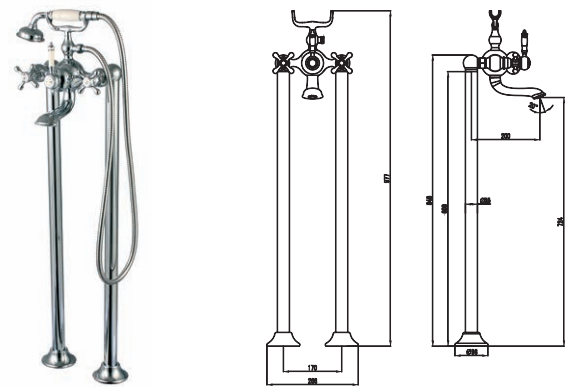

AC004201
AC004201G
AC004201B

Двовентильний
Керамічні кран-букси
Покриття: хром / золото / бронза
Довжина виливу: 226 мм. Висота виливу: 780 мм
У комплекті ручний душ та душовий шланг

CHARLESTONE CERAMIC