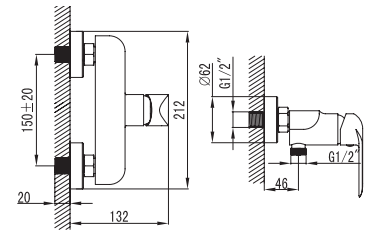

Змішувач для душу **43115141**

Одноважільний
Керамічний картридж
Покриття: хром
Вихід для душевого шлангу ½ дюйма
Фланці та ексцентрикові з'єднувачі ¾ дюйма
Міжосьова відстань 150 мм