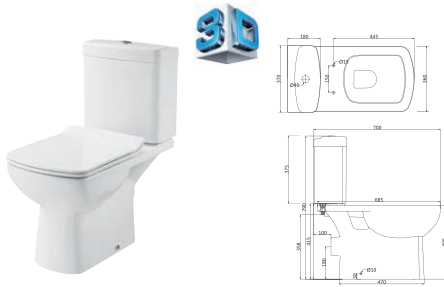

COMFORT

Компакт

3110123

Дюропластова тонка кришка з функціями soft-close та quickfix, зливний механізм Geberit, подвійний злив 3/6 л, горизонтальний випуск, підвод води у бачок знизу, покриття Extra Clean 370x700x790