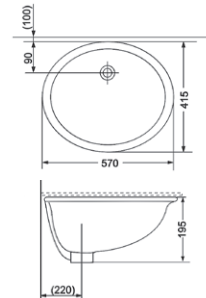

Раковина

1611136

Для монтажу під стільницю,
покриття Extra Clean
570 x 415 x 195