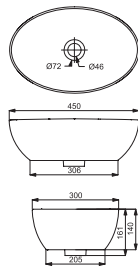

OVALE

Раковина тонкостінна

1513136

Для монтажу на стільницю,
покриття Extra Clean
450 x 300 x 161