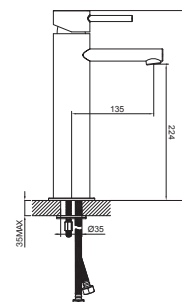

Змішувач для раковини,
високий

16X63124P

Одноважільний
Керамічний картридж
Покриття: хром
Довжина вилу: 135 мм. Висота вилу: 224 мм
Донний клапан, різьба 32 мм (1¼ дюйма)
Гнучка підводка довжиною 30 см та гайкою ½ дюйма