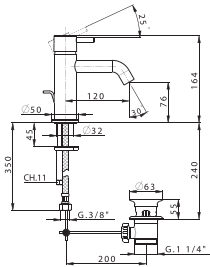

ART

Змішувач для раковини

15011140B

Одноважільний
Керамічний картридж
Покриття: чорний мат
Довжина вилу: 120 мм. Висота вилу: 76 мм
Донний клапан, різьба 32 мм (1 1/4 дюйма)
Гнучка підводка довжиною 35 см та гайкою 3/8 дюйма