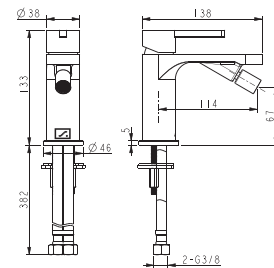

Змішувач для біде **84116110**
84116110B