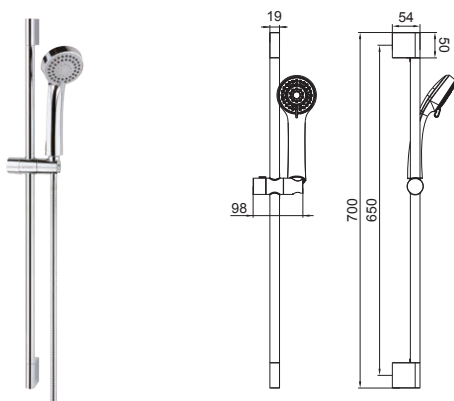

Матеріал: латунь
Неповоротне настінне кріплення
Довжина 680 мм

Душова штанга

10260ER

Матеріал: нержавіюча сталь
Неповоротне настінне кріплення
Мильниця
Довжина 760 мм

Душовий набір

11100SE

Матеріал: латунь
Неповоротне настінне кріплення
Довжина 784 мм
Ручний душ SIGMA 100 3340HS
Душовий шланг 21155H