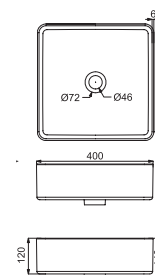

Раковина тонкостінна

1511132B

Для монтажу на стільницю, колір чорний матовий,
покриття Extra Clean
400 x 400 x 140