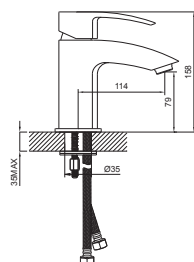

COUNTRY

Змішувач для раковини

16177125P

Одноважільний
Керамічний картридж
Покриття: хром
Довжина виливу: 114 мм. Висота виливу: 79 мм
Донний клапан, різьба 32 мм (1¼ дюйма)
Гнучка підводка довжиною 30 см та гайкою ½ дюйма