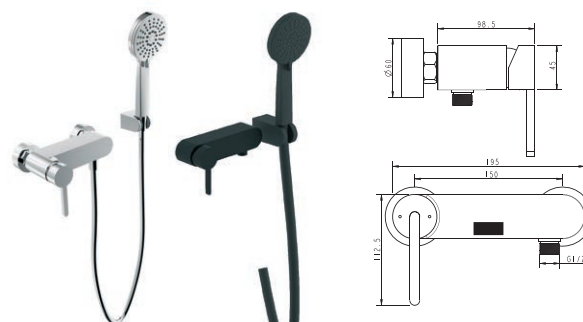

Змішувач для душу

84126110
84126110B

Одноважільний
Керамічний картридж
Покриття: хром / чорний мат
Комплектація: змішувач д/душу, душовий шланг, ручний душ з тримачем
Вихід для душового шлангу 1/2 дюйма
Фланці та ексцентричні з'єднання 3/4 дюйма
Внутрішня частина у комплекті
Міжосьова відстань 150 мм