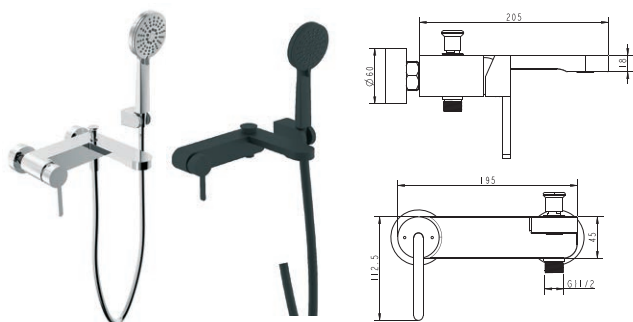

Змішувач для ванни

84125110
84125110B

Одноважільний
Керамічний картридж
Покриття: хром / чорний мат
Довжина виливу: 130 мм
Комплектація: змішувач д/ванни, душовий шланг, ручний душ з тримачем. Перемикач душ/ванна
Вихід для душового шлангу 1/2 дюйма
Фланці та ексцентричні з'єднання 3/4 дюйма
Внутрішня частина у комплекті
Міжосьова відстань 150 мм