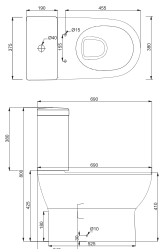

FRESH

Компакт

3110121

Безобідкова технологія Clean Pro, дюропластова тонка кришка з функціями soft-close и quickfix, зливний механізм Geberit, подвійний злив 3/6 л, горизонтальний випуск, підвод води у бачок низу, покриття Extra Clean
380 x 690 x 800