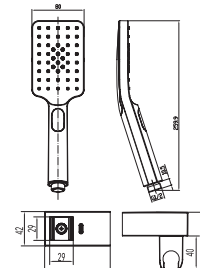

UP

Душова лійка з тримачем

850120B

Ручний душ з функцією швидкого очищення
Покриття: чорний мат
Матеріал: АБС-пластик