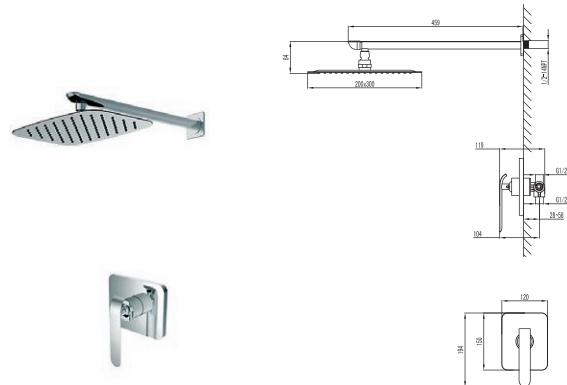

KATARINA

Душова система
прихованого монтажу

37525148
37525148W

Одноважільний змішувач для душу, верхній душ
Керамічний картридж
Покриття: хром / хром-білий
Вбудовувана частина у комплекті