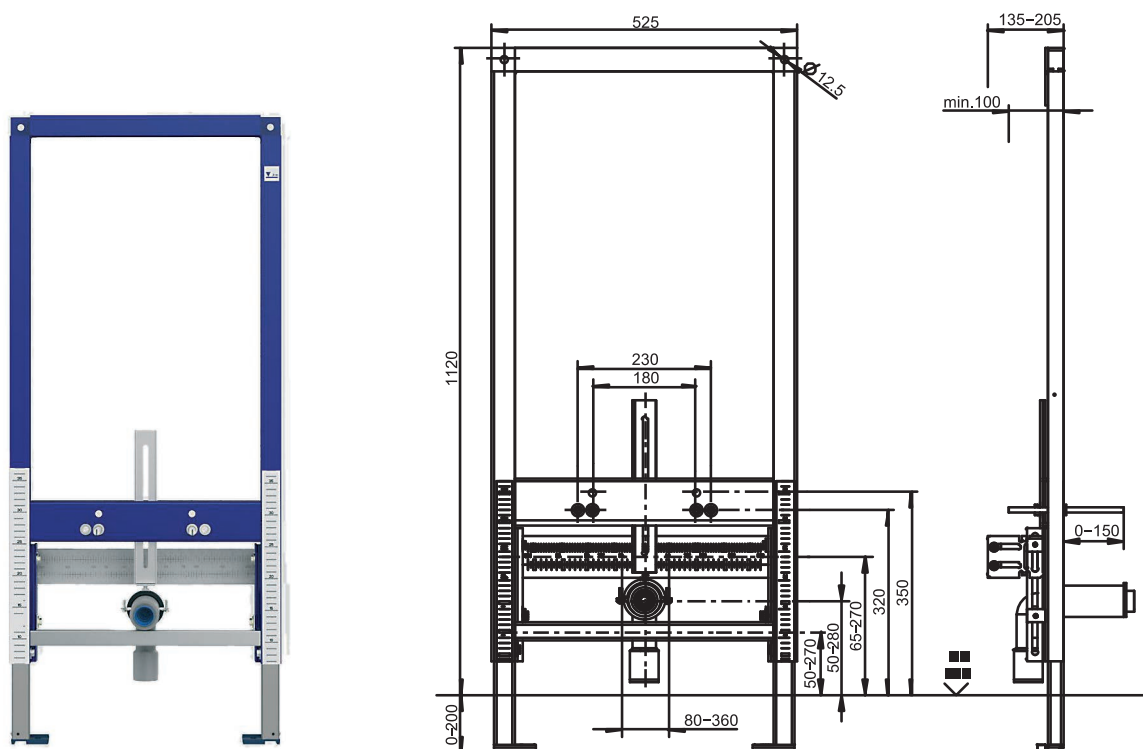

Інсталяція для біде

95.210

Сталева самонесуча рама, покращена методом порошкового напилення, перевірена об'єднанням технадзору (TUV), для сухого способу облицювання, для монтажу в некапітальну стіну, у зведену стіну з використанням полегшених конструкцій та інші типи некапітальних стін, для фіксування в 4-ьох точках, повністю зібрана система, включаючи опори для матеріали для кріплення, універсальна система для всіх видів біде, діапазон регулювання опори від рівня «чорної» до рівня «чистої» підлоги - 0 - 200 мм, діапазон регулювання по глибині від передньої кромки елемента - 135 - 205 мм (при використанні кронштейнів для стінового кріплення), з листом з водостійкої клеєної деревини зі шкалою для монтажу водорозеток будь-якої системи (не входять у комплект), 2 болти для кріплення біде до стіни М 12 з діапазоном регулювання 180/230 мм з захисними білими ковпачками і гайками, універсальний відвід DN50/DN40 в комплекті з гумовою манжетною DN40/DN32, заглушкою та затискнуою скобою з прокладкою із шумопоглинаючого матеріалу, різьбовий стержень - М8 x 300 мм. В коробці.

В комплекті:
Кронштейни для кріплення до стіни
Комплекти звукоізоляції
Розширюючі модулі