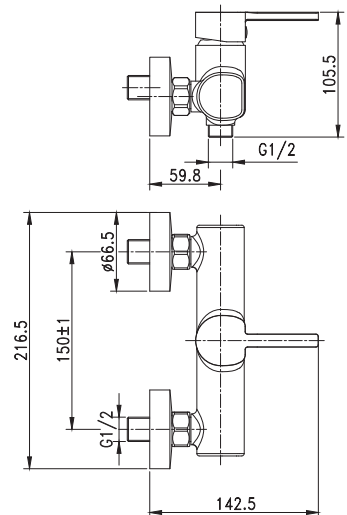

SHOW

Набір змішувачів для душу 47566134

Покриття: хром

До набору входить:

Змішувач для раковини,
одноважільний з керамічним картриджем

Змішувач для ванни однажільний
Керамічний картридж
Вихід для душового шлангу 1/2 дюйма

Фланці та ексцентрики з'єднуючі 3/4 дюйма
Міжосьова відстань 150 мм

Душова штанга з тримачем ручного душу

Душовий шланг

Душова лійка