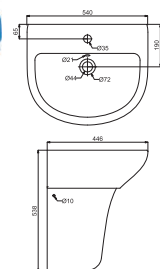

Раковина

Розмір: 540 x 446 1010141
Кріплення для монтажу на стіну,
покриття Extra Clean

Напів'єдестал 0005141
Для раковин 1010141/1011141,
покриття Extra Clean