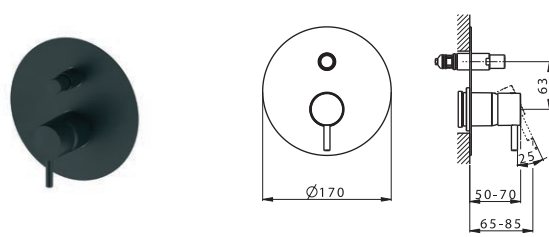

Змішувач прихованого монтажу для ванни **1502X140B**

Одноважільний
Керамічний картридж
Покриття: чорний мат
Вихід для душового шлангу 1/2 дюйма
Внутрішня частина у комплекті