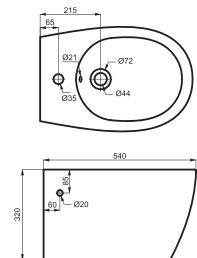

Біде підвісне

2020155

Покриття Extra Clean 370 x 540 x 320