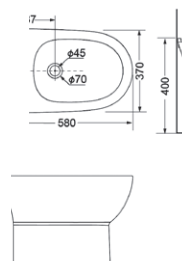

Біде

2010121

Покриття Extra Clean
370 x 400 x 580