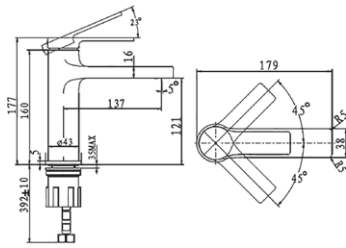

CITY

Змішувач для раковини

16011160

Одноважільний
Керамічний картридж
Покриття: хром
Поворотний вилив
Довжина виливу: 188 мм
Висота виливу: 265 мм
Гнучка підводка довжиною 30 см та гайкою 1/2 дюйм