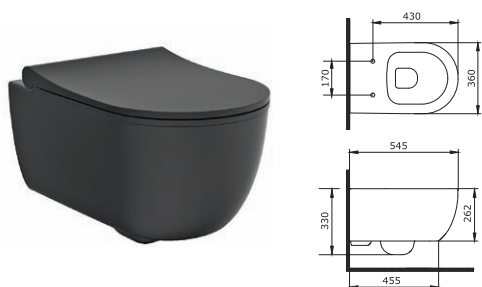

Унітаз підвісний

3020140B

Безобідкова технологія Clean Pro,
дюропластова кришка з функціями soft-close
та quickfix, покриття Extra Clean
330 x 545 x 360, чорний матовий