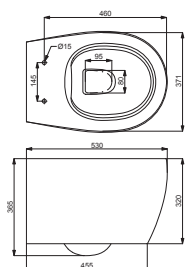

ACQUA

Унітаз підвісний

3020155

Безбідкова технологія Clean Pro, дюропластова кришка з функціями soft-close та quickfix, покриття Extra Clean 371 x 540 x 365