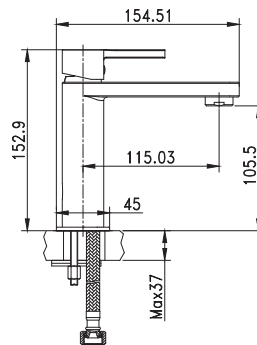

SHOW

Набір змішувачів для душу 47566134

Покриття: хром

До набору входить:

Змішувач для раковини,
одноважільний з керамічним картриджем

Змішувач для ванни однажільний
Керамічний картридж
Вихід для душового шлангу 1/2 дюйма

Фланці та ексцентрики з'єднуючі 3/4 дюйма
Міжосьова відстань 150 мм

Душова штанга з тримачем ручного душу

Душовий шланг

Душова лійка