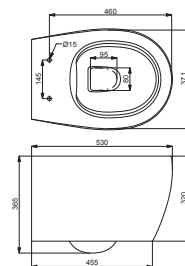

Унітаз підвісний

3020155W

Безбідкова технологія Clean Pro, дюропластова кришка з функціями soft-close та quickfix, покриття Extra Clean 370 x 540 x 365, білий матовий