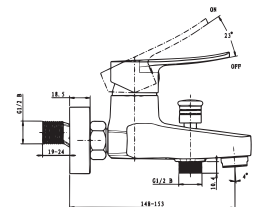

PROJECT

Набір змішувачів для ванни 47565147

Покриття: хром

До набору входить:

Змішувач для раковини,
одноважільний з керамічним картрижем

Донний клапан, різьба 32 мм (1 ¼ дюйма),
гнучка підводка довжиною 30 см та гайкою ½ дюйма

Змішувач для ванни однаважільний
Керамічний картридж

Перемикач душ / ванна

Вихід для душового шлангу ½ дюйма
Фланці та ексцентрикові з'єднувачі ¾ дюйма
Міжосьова відстань 150 мм

Душова штанга з тримачем ручного душу

Душовий шланг

Душова лійка