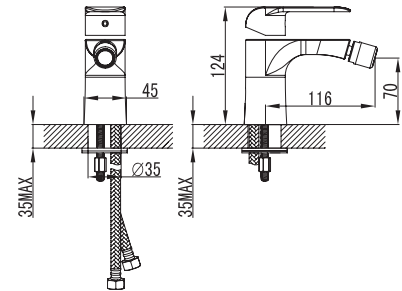

IVEN

Змішувач для раковини **43111141**
43111141W

Одноважільний
Керамічний картридж
Покриття: хром / хром-білий
Довжина виливу: 117 мм. Висота виливу: 96 мм
Донний клапан, різьба 32 мм (1¼ дюйма)
Гнучка підводка довжиною 30 см та гайкою ½ дюйма