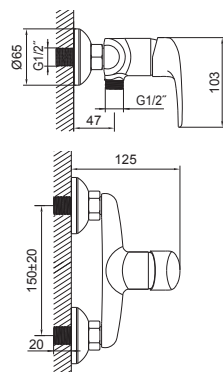

Змішувач для душу

33190128

Одноважільний
Керамічний картридж
Покриття: хром
Вихід для душового шлангу 1/2 дюйма
Фланці та ексцентрики з'єднувачі 3/4 дюйма
Міжосьова відстань 150 мм