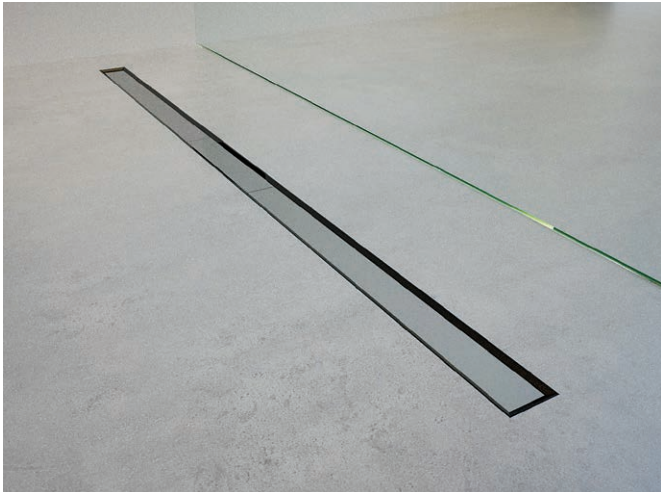

Душовий канал з
горизонтальним виводом
35 см

35010213

**В комплект входить
гідроізоляція та накладка**