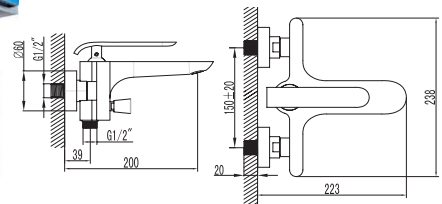

Змішувач для ванни

37513148
37513148W

Одноважільний
Керамічний картридж
Покриття: хром / хром-білий
Довжина виливу: 200 мм. Перемикач душ / ванна
Вихід для душового шлангу ½ дюйма
Фланці та ексцентрикові з'єднувачі ¾ дюйма
Міжосьова відстань 150 мм