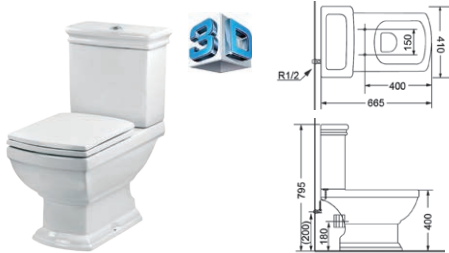

RETRO

Компакт

3010127

Дюропластова кришка з функцією soft-close, зливний механізм Geberit, подвійний злив 3/6 л, горизонтальний випуск, підвод води у бачок знизу, покриття Extra Clean
410 x 795 x 665