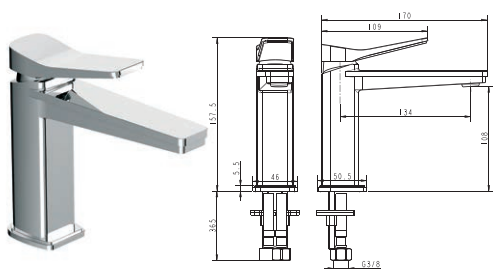

Змішувач для раковини 81011120
81011120B

Одноважільний
Керамічний картридж
Покриття: хром / чорний мат
Довжина виліву: 134 мм
Висота виліву: 108 мм
Гнучка підводка довжиною 30 см та гайкою 3/8 дюйма