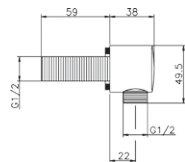

Кран підключення

11140B

Чорний мат