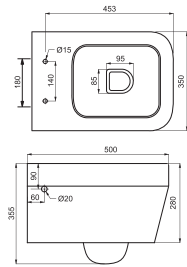

Унітаз підвісний