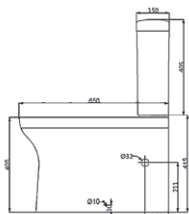

500 x 500 x 145

1512130

Кріплення для монтажу
на стіну, покриття Extra Clean

CITY

Компакт

3010160

Безобідкова технологія Clean Pro,
дюрпластова тонка кришка з
функціями soft-close та quickfix
Зливний механізм Geberit 3/6 л
Горизонтальний випуск
Підведення води знизу
Покриття Extra Clean