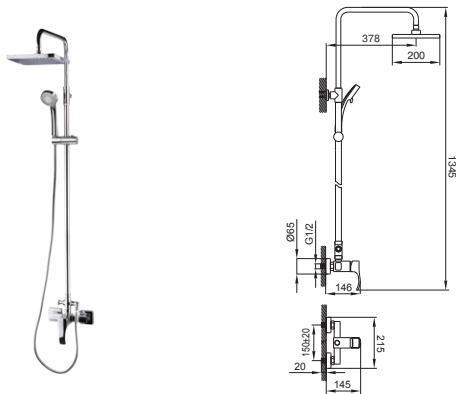

GRAPHICS

Душова система

3350SP

Настінний монтаж
Комплектація: змішувач для душу, верхній душ, душовий шланг, ручний душ, тримач для душу регулюється по вертикалі і горизонталі
Перемикач на 2 положення. Одноважільний
Керамічний картридж. Покриття: хром
Фланці та ексцентрикові з'єднувачі 3/4 дюйма
Міжосьова відстань 150 мм