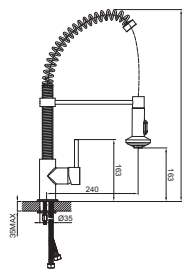

FRIDA

Змішувач для кухні

56040KT

Одноважільний
Керамічний картридж
Покриття: хром. Поворотний вилив
Довжина виливу: 240 мм. Висота виливу: 163 мм
Гнучка підводка довжиною 30 см та гайкою ½ дюйма