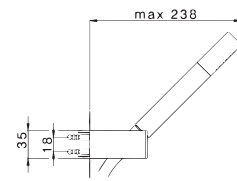

Шлангове підключення