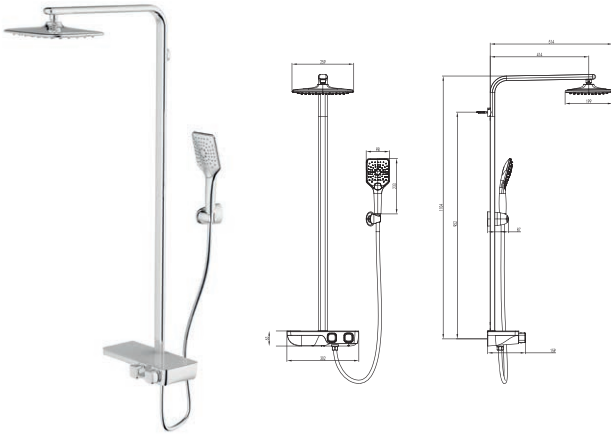

RETRO

Душова система

37008127SP
37008127SPB

Настінний монтаж
Комплектація: змішувач для ванни, верхній душ, душовий шланг, ручний душ з настінним тримачем
2 перемикачі ванна / душ і верхній душ / ручний душ
Двоventильний. Керамічні кран-букси
Покриття: хром/бронза. Довжина вилу: 155 мм
Фланці та ексцентрикові з'єднувачі 3/4 дюйма
Міжосьова відстань 150 мм

CITY

Душова система

34520160

Настінний монтаж

Комплектація: термостатичний змішувач для душу, верхній душ, душовий шланг, ручний душ з тримачем
Перемикач на 2 положення

Тип змішувача: термостат. Покриття: хром
Фланці та ексцентрики з'єднувачі 3/4 дюйма
Міжосьова відстань 150 мм