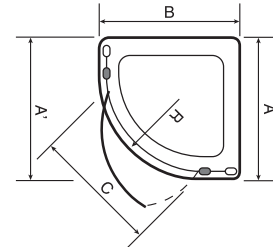

Душова кабіна 1/4 кола, розпашна
Висота, Н=1900

Назва товару	FEN1123	FEN1123G	FEN1223	FEN1223G
Ширина АxВ	900x900	900x900	1000x1000	1000x1000
Діапазон регулювання, А	890~910	890~910	990~1010	990~1010
Ширина входу, С	550	550	550	550
Профіль	нержавіюча сталь/хром			
Скло	прозоре	сіре	прозоре	сіре