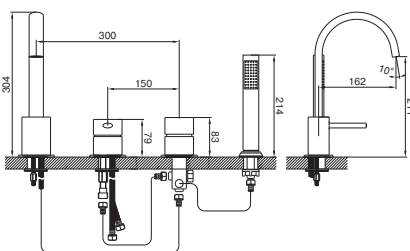

Врізний змішувач для ванни,
на чотири отвори

28173124

Керамічний картридж
Покриття: хром
Довжина вилу: 162 мм. Висота вилу: 211 мм
Ручний душ, перемикач ванна/душ