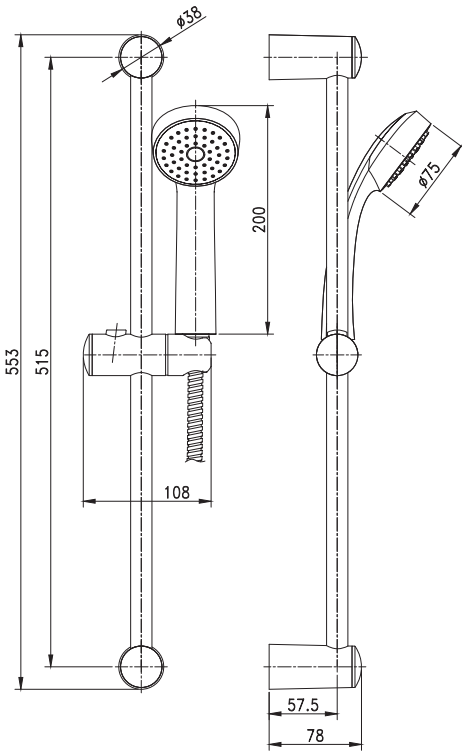

SHOW

Набір змішувачів для душу 47566134

Покриття: хром

До набору входить:

Змішувач для раковини,
одноважільний з керамічним картриджем

Змішувач для ванни однажільний
Керамічний картридж
Вихід для душового шлангу 1/2 дюйма

Фланці та ексцентрики з'єднуючі 3/4 дюйма
Міжосьова відстань 150 мм

Душова штанга з тримачем ручного душу

Душовий шланг

Душова лійка