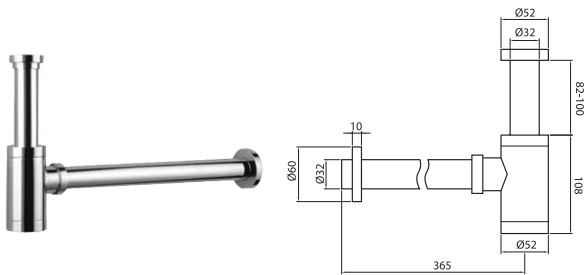

Сифон підрізний 53412100

Сифон під донний клапан
довжина регулюється

Сифон під донний клапан
хром

53012100

Донний клапан натискного типу, з переливом,
діаметр нарізного під'єднання 32 мм, хром

Донний клапан натискного типу, з переливом,
діаметр нарізного під'єднання 32 мм, хром