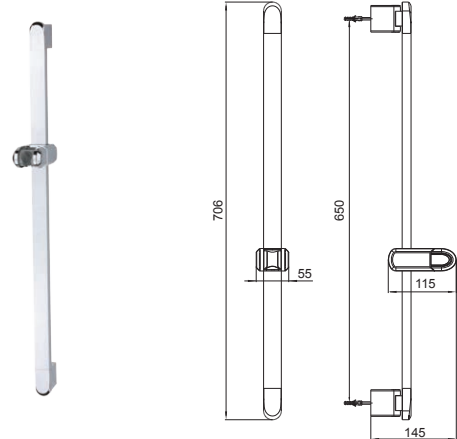

Змішувач для ванни
з підлоги

34561142

Двовентильний
Керамічні кран-букси
Покриття: хром
Довжина виливу: 200 мм. Висота виливу: 724 мм
У комплекті ручний душ та душовий шланг

Душова штанга

10110ER

Матеріал: латунь
Поворотно-настінне кріплення
Довжина 730 мм