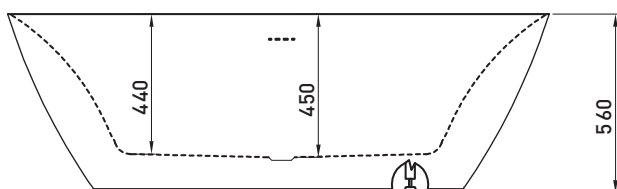

UP

Ванна акрилова, окреMOSTOячa з кольоровим фасадом

Ванна 1800x800x610 17056120BG
темно-синя матова
+ ніжки, сифон, злив-перелив, 250 л