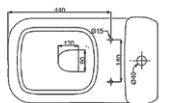

500 x 500 x 145

1512130

Кріплення для монтажу
на стіну, покриття Extra Clean

CITY

Компакт

3010160

Безобідкова технологія Clean Pro,
дюрпластова тонка кришка з
функціями soft-close та quickfix
Зливний механізм Geberit 3/6 л
Горизонтальний випуск
Підведення води знизу
Покриття Extra Clean