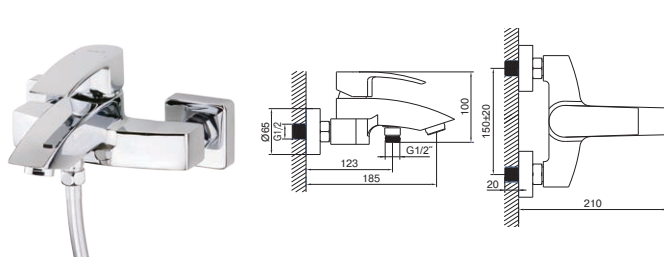

Змішувач для ванни

23177125

Одноважільний
Керамічний картридж
Покриття: хром
Довжина виливу: 185 мм. Перемикач душ / ванна
Вихід для душового шлангу ½ дюйма
Фланці та ексцентрикові з'єднувачі ¾ дюйма
Міжосьова відстань 150 мм