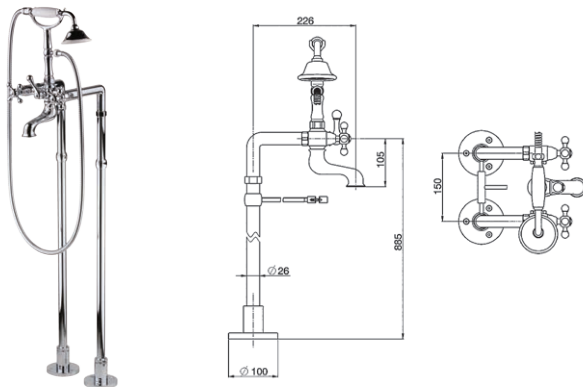

CHARLESTONE

Змішувач для ванни
з підлоги

AC004201
AC004201G
AC004201B

Двовентильний
Керамічні кран-букси
Покриття: хром / золото / бронза
Довжина виливу: 226 мм. Висота виливу: 780 мм
У комплекті ручний душ та душовий шланг