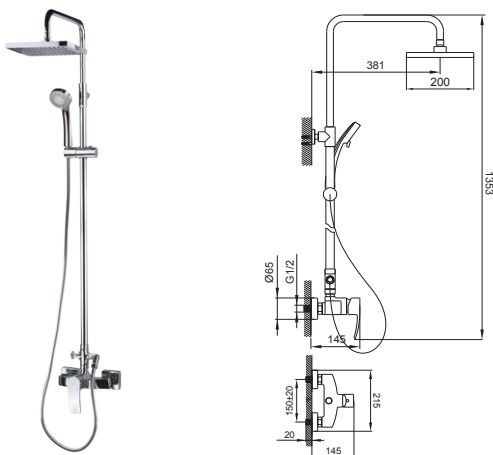

COUNTRY

Душова система

3377SP

Настінний монтаж

Комплектація: змішувач для душу, верхній душ, душовий шланг, ручний душ, тримач для душу регулюється по вертикалі і горизонталі
Перемикач на 2 положення. Одноважільний

Керамічний картридж. Покриття: хром
Фланці та ексцентрики з'єднувачі 3/4 дюйма
Міжосьова відстань 150 мм