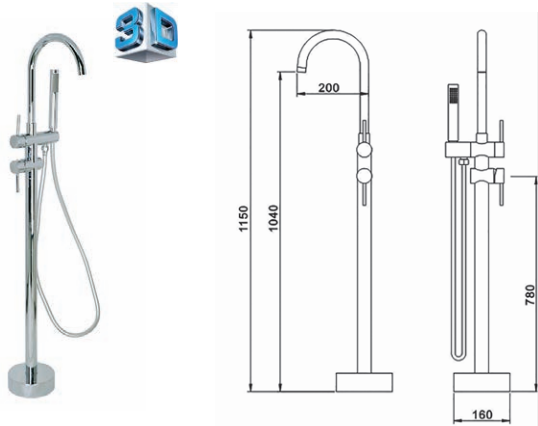

UNIVERSAL

Змішувач для ванни
з підлоги

13061160

Одноважільний
Керамічний картридж
Покриття: хром
Довжина виливу: 200 мм. Висота виливу: 1040 мм
У комплекті ручний душ та душовий шланг