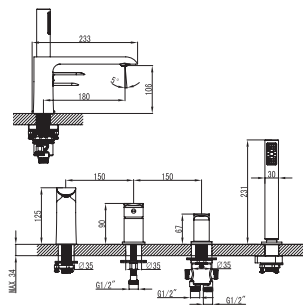

Врізний змішувач для ванни, на три отвори **43128141**
43128141W

Одноважільний
Керамічний картридж
Покриття: хром / хром-білий
Довжина виливу: 180 мм. Висота виливу: 106 мм
Ручний душ, перемикач ванна / душ