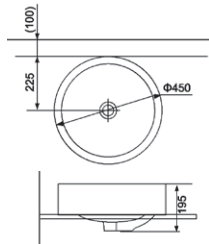

LAGUNA

Раковина 60

1613110

Для монтажу під стільницю,
покриття Extra Clean
575 x 435 x 195

ALLROUND

Раковина-чаша

1510137

Для монтажу на стільницю,
покриття Extra Clean
450 x 450 x 195