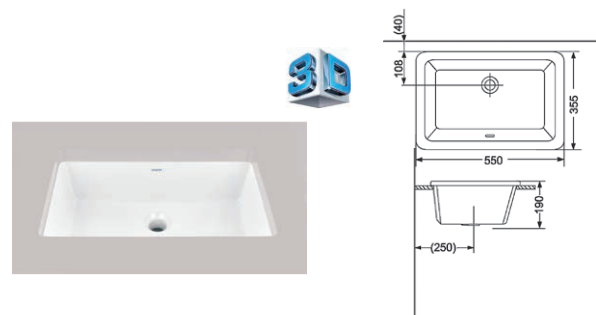

Для монтажу на стільницю,
покриття Extra Clean
530 x 455 x 185

Раковина

1610132

Для монтажу під стільницю,
покриття Extra Clean
555 x 450 x 200

Раковина

1611132

Для монтажу під стільницю,
покриття Extra Clean
550 x 355 x 190