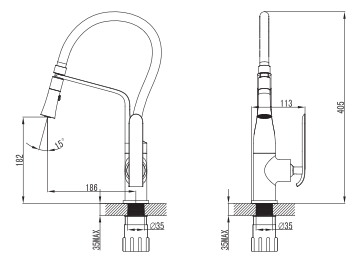

COUNTRY

56177KT

Одноважільний
Керамічний картридж
Покриття: хром. Поворотний вилив
Довжина виливу: 184 мм. Висота виливу: 245 мм
Гнучка підводка довжиною 30 см та гайкою 1/2 дюйма

CHARLESTONE CERAMIC

34508142

Одноважільний
Керамічний картридж
Покриття: хром
Поворотний вилив
Довжина виливу: 192 мм. Висота виливу: 201 мм
Гнучка підводка довжиною 30 см та гайкою 1/2 дюйма

KATARINA

37508148
37508148W

Одноважільний
Керамічний картридж
Покриття: хром / хром-білий. Поворотний вилив
Довжина виливу: 205 мм. Висота виливу: 290 мм
Гнучка підводка довжиною 30 см та гайкою 1/2 дюйма

375X8148W

Одноважільний
Керамічний картридж
Покриття: хром-білий. Поворотний вилив
Довжина виливу: 186 мм. Висота виливу: 182 мм
Гнучка підводка довжиною 30 см та гайкою 1/2 дюйма

LAGUNA

56110B

Одноважільний
Керамічний картридж
Покриття: чорний мат. Поворотний вилив
Довжина виливу: 223 мм. Висота виливу: 246 мм
Гнучка підводка довжиною 30 см та гайкою 1/2 дюйма

PRESTIGE

56163KT

Одноважільний
Керамічний картридж
Покриття: хром. Поворотний вилив
Довжина виливу: 202 мм. Висота виливу: 249 мм
Гнучка підводка довжиною 30 см та гайкою 1/2 дюйма