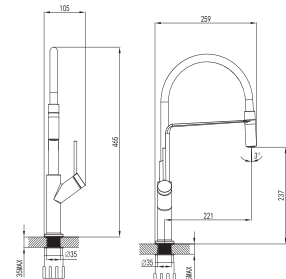

Змішувач для кухні

56060KT

Одноважільний
Керамічний картридж
Покриття: хром. Поворотний вилив
Довжина виливу: 221 мм. Висота виливу: 237 мм
Гнучка підводка довжиною 30 см та гайкою ½ дюйма