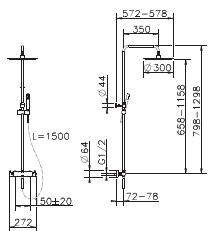

15020140B

Тип монтажу: настінний

Комплектація: термостатичний змішувач для душу, верхній душ, душовий шланг, ручний душ, тримач для душу регулюється по вертикалі та горизонталі

Перемикач на 2 положення

Тип змішувача: термостат. Покриття: чорний мат

Фланці та ексцентричні з'єднання 3/4 дюйма

Міжосьова відстань 150 мм