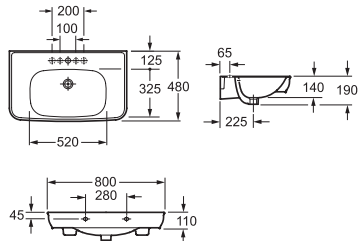

Біде

2010150

Покриття Extra Clean
330 x 540 x 400

Біде підвісне

2020150

Покриття Extra Clean
330 x 520 x 400

Раковина на стільницю 80 1010150

Кріплення для монтажу на стіну,
покриття Extra Clean
800 x 480 x 190