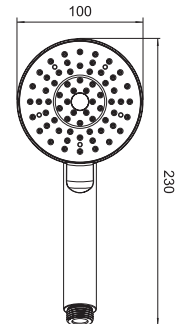

PURA 100

Душова лійка