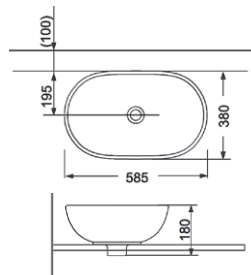

білий	1512137
білий мат	1512137W
сірий	1512137G
чорний мат	1512137B

OVALE

Раковина тонкостінна

1513136

Для монтажу на стільницю,
покриття Extra Clean
450 x 300 x 161

Раковина тонкостінна

1514136

Для монтажу на стільницю,
покриття Extra Clean
467 x 342 x 140