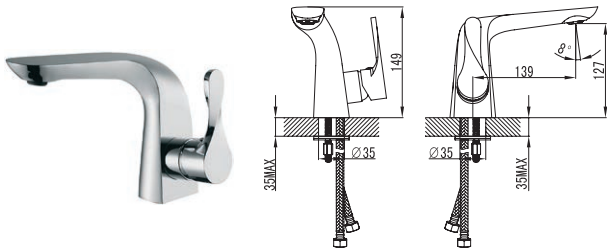

OPTIMA

Змішувач для раковини

44311130

Одноважільний
Керамічний картридж
Покриття: хром
Довжина вилу: 139 мм. Висота вилу: 127 мм
Донний клапан, різьба 32 мм (1 ¼ дюйма)
Гнучка підводка довжиною 30 см та гайкою ½ дюйма