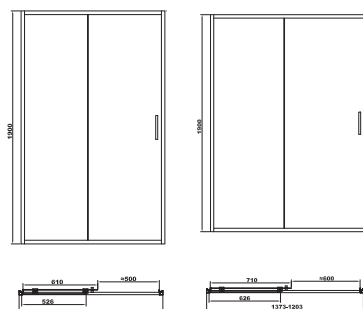

Двері в нішу розсувні
Матеріал профілю – алюміній

Назва товару	FEN3540B	FEN3640B
Ширина АxН	1200x1900	1400-1900
Діапазон регулювання, А	1173-1203	1373-1403
Ширина входу	500	600
Профіль	чорний мат	чорний мат
Скло	прозоре	прозоре