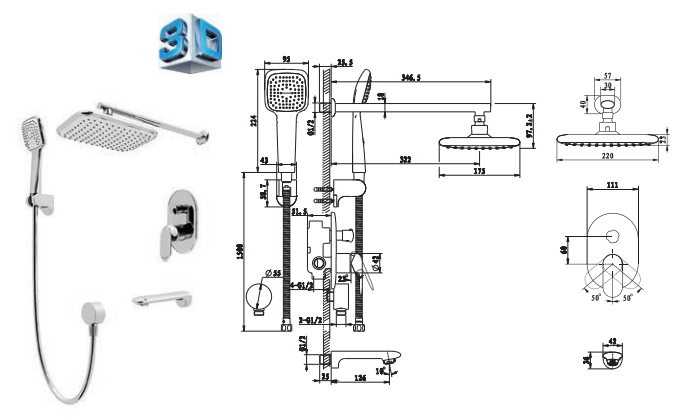

Душова система
прихованого монтажу

1824SP

Прихований монтаж
Одноважільний змішувач для ванни, верхній душ, душовий шланг, ручний душ з настінним тримачем, вилив
Перемикач на 3 положення
Керамічний картридж
Покриття: хром
Вбудовувана частина у комплекті