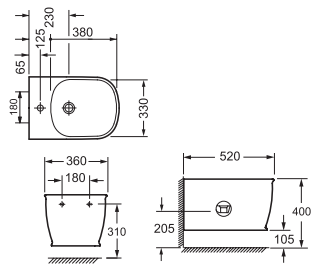

Біде підвісне

2020150

Покриття Extra Clean
330 x 520 x 400