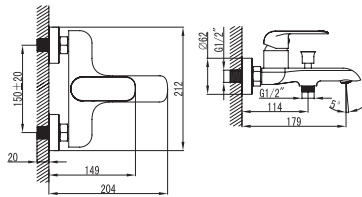

Змішувач для ванни **43113141**
43113141W

Одноважільний
Керамічний картридж
Покриття: хром / хром-білий. Довжина виливу: 179 мм
Перемикач душ / ванна
Вихід для душевого шлангу ½ дюйма
Фланці та ексцентрикові з'єднувачі ¾ дюйма
Міжосьова відстань 150 мм