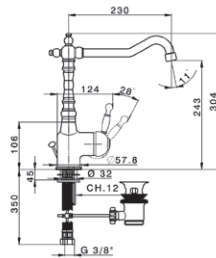

Змішувач для раковини

CN60050037
CN60050037G
CN60050037B

Одноважільний
Керамічний картридж
Покриття: хром / золото / бронза
Довжина виливу: 230 мм. Висота виливу: 243 мм
Донний клапан, різьба 32 мм (1¼ дюйма)
Гнучка підводка довжиною 35 см та гайкою ¾ дюйма