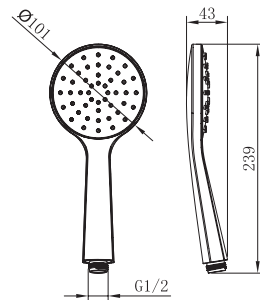

PROJECT

Набір змішувачів для ванни 47565147

Покриття: хром

До набору входить:

Змішувач для раковини,
одноважільний з керамічним картрижем

Донний клапан, різьба 32 мм (1 ¼ дюйма),
гнучка підводка довжиною 30 см та гайкою ½ дюйма

Змішувач для ванни однаважільний
Керамічний картридж

Перемикач душ / ванна

Вихід для душового шлангу ½ дюйма
Фланці та ексцентрикові з'єднувачі ¾ дюйма
Міжосьова відстань 150 мм

Душова штанга з тримачем ручного душу

Душовий шланг

Душова лійка