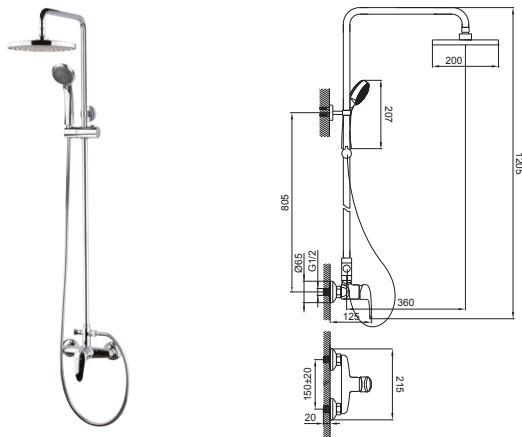

GIRAN

Душова система

3390SP

Настінний монтаж
Комплектація: змішувач для душу, верхній душ, душовий шланг, ручний душ з настінним тримачем
Перемикач на 2 положення. Одноважільний
Керамічний картридж. Покриття: хром
Фланці та ексцентрики з'єднувачі 3/4 дюйма
Міжосьова відстань 150 мм