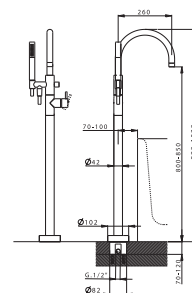

15061140B

Одноважільний

Керамічний картридж

Покриття: чорний мат

Довжина виливу: 260 мм. Висота виливу: 800-850 мм

У комплекті ручний душ та душовий шланг