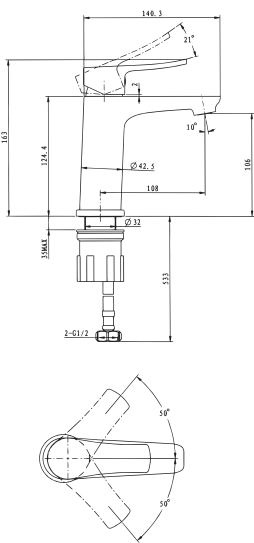

PRESTIGE

Змішувач для кухні

56163KT

Одноважільний
Керамічний картридж
Покриття: хром. Поворотний вилив
Довжина виливу: 202 мм. Висота виливу: 249 мм
Гнучка підводка довжиною 30 см та гайкою 1/2 дюйма

PROJECT