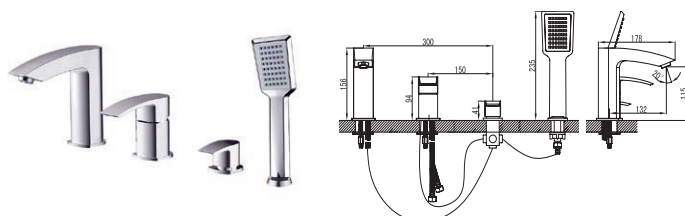

33177125

Одноважільний
Керамічний картридж
Покриття: хром
Вихід для душового шлангу ½ дюйма
Фланці та ексцентрикові з'єднувачі ¾ дюйма
Міжосьова відстань 150 мм

Змішувач для ванни

23177125

Одноважільний
Керамічний картридж
Покриття: хром
Довжина виливу: 185 мм. Перемикач душ / ванна
Вихід для душового шлангу ½ дюйма
Фланці та ексцентрикові з'єднувачі ¾ дюйма
Міжосьова відстань 150 мм