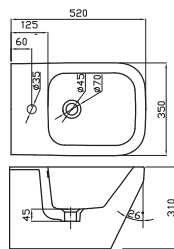

Унітаз підвісний

3020120

Безбідкова технологія Clean Pro, дюрпластова кришка з функціями soft-close та quickfix, покриття Extra Clean
355 x 334 x 520

Біде підвісне

2020120

Покриття Extra Clean
350 x 310 x 520