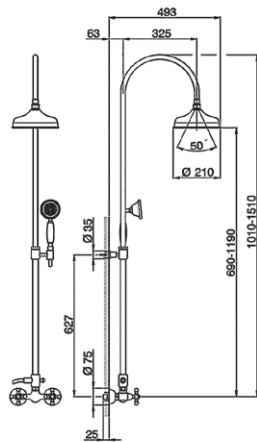

CHARLESTONE

Душова система

AC004051G
AC004051B

Настінний монтаж
Комплектація: змішувач для душу, верхній душ, душовий шланг, ручний душ з тримачем
Перемикач на 2 положення
Двоважільний. Керамічні кран-букси
Покриття: золото / бронза
Фланці та ексцентрикові з'єднувачі 3/4 дюйма
Міжосьова відстань 150 мм