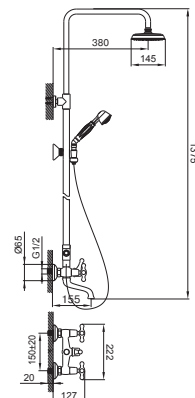

RETRO

Душова система

37008127SP
37008127SPB

Настінний монтаж
Комплектація: змішувач для ванни, верхній душ, душовий шланг, ручний душ з настінним тримачем
2 перемикачі ванна / душ і верхній душ / ручний душ
Двоventильний. Керамічні кран-букси
Покриття: хром/бронза. Довжина вилу: 155 мм
Фланці та ексцентрикові з'єднувачі 3/4 дюйма
Міжосьова відстань 150 мм