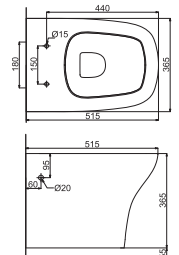

Унітаз підвісний

3120141

Безобідкова технологія Clean Pro, дюропластова кришка з функцією soft-close, покриття Extra Clean
365 x 515 x 365