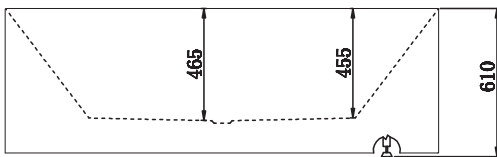

ACQUA

Ванна зі штучного каменю окремостояча

Ванна 1800x930x560 18090155W
+ сифон, злив-перелив вмонтований
344 л

CITY

Ванна акрилова, пристінна з кольоровим фасадом

Ванна 1700x800x610 17061160BG
темно-синя матова
+ ніжки, сифон, злив-перелив, 259 л