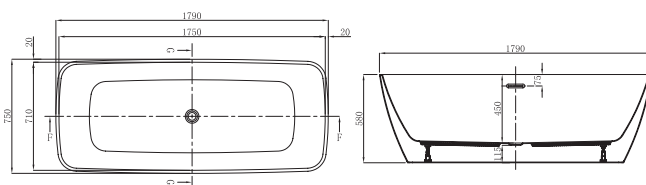

IVEN

Ванна акрилова окремостояча

Ванна 1790x750x580
+ ніжки, сифон і злив-перелив
329 л

18075141