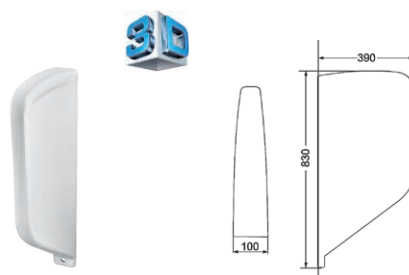

Перегородка для уриналу

4011138

Керамічна,
покриття Extra Clean
390 x 100 x 830