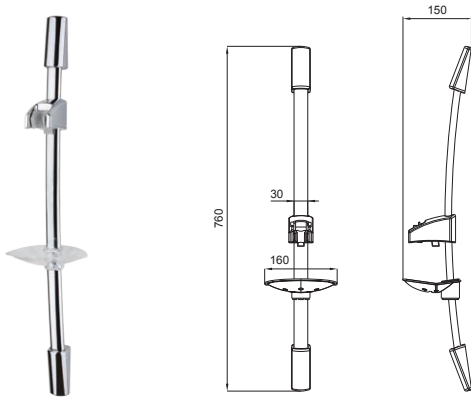

Душова штанга

10320ER

Матеріал: латунь
Поворотно-настінне кріплення
Довжина 706 мм

Душова штанга

10270ER

Матеріал: нержавіюча сталь
Неповоротне настінне кріплення
Довжина 700 мм

Душова штанга

11100ER

Матеріал: латунь
Неповоротне настінне кріплення
Довжина 680 мм

Душова штанга

10260ER

Матеріал: нержавіюча сталь
Неповоротне настінне кріплення
Мильниця
Довжина 760 мм

Душовий набір

11100SE

Матеріал: латунь
Неповоротне настінне кріплення
Довжина 784 мм
Ручний душ SIGMA 100 3340HS
Душовий шланг 21155H