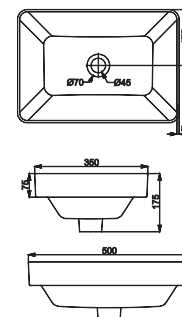

Раковина

1515132

Для монтажу на стільницю,
покриття Extra Clean
500 x 350 x 175