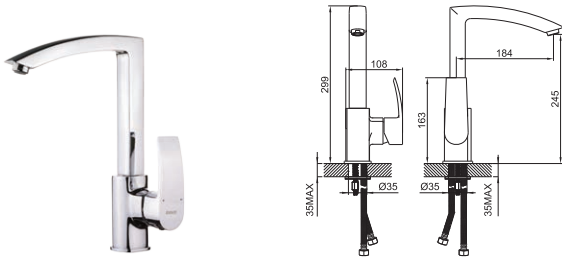

COUNTRY

Змішувач для кухні

56177KT

Одноважільний
Керамічний картридж
Покриття: хром. Поворотний вилив
Довжина виливу: 184 мм. Висота виливу: 245 мм
Гнучка підводка довжиною 30 см та гайкою 1/2 дюйма