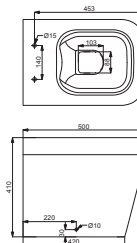

Унітаз підлоговий

3230130

Під бачок прихованого монтажу. Безобідкова технологія Clean Pro, дюропластова кришка з функціями soft-close і quickfix, покриття Extra Clean 355 x 500 x 410