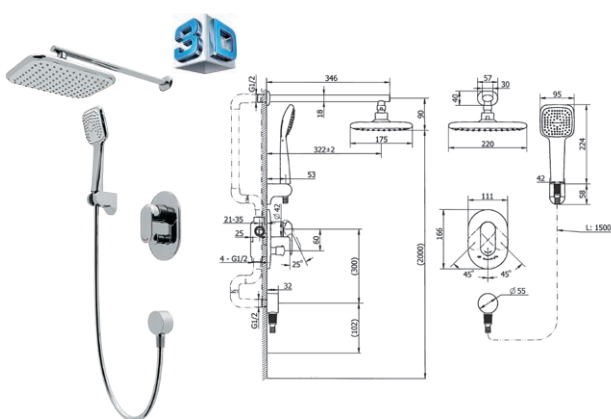

SOUL

Душова система
прихованого монтажу

1814SP

Прихований монтаж
Комплектація: змішувач для душу, верхній душ, душовий шланг, ручний душ з настінним тримачем
Перемикач на 2 положення. Одноважільний
Керамічний картридж
Покриття: хром
Вбудовувана частина у комплекті