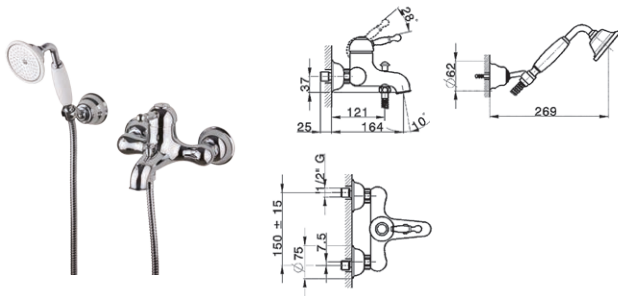

CHARLESTONE

Змішувач для ванни

CN60012137G
CN60012137B

Одноважільний
Керамічний картридж,
ручний душ, настінний тримач, душовий шланг
Покриття: золото / бронза
Довжина виливу: 164 мм. Перемикач душ / ванна
Вихід для душового шлангу 1/2 дюйма
Фланці та ексцентрики з'єднуючі 3/4 дюйма
Міжосьова відстань 150 мм

CN60044137

Одноважільний
Керамічний картридж
Покриття: хром

CHARLESTONE CERAMIC

34511142

Одноважільний
Керамічний картридж
Покриття: хром
Довжина виливу: 116 мм. Висота виливу: 85 мм
Донний клапан, різьба 32 мм (1 1/4 дюйма)
Гнучка підводка довжиною 30 см та гайкою 1/2 дюйма

Змішувач для ванни