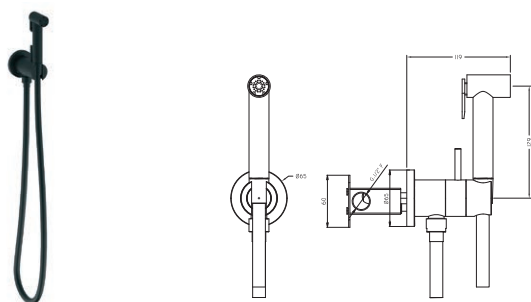

Гігієнічний душ **15018140B**

Тип струменя: моноструміль
Прогресивний керамічний картридж,
силіконовий шланг, ручний душ
Матеріал: латунь
Покриття: чорний мат