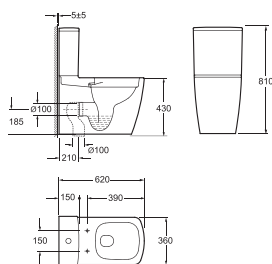

3010125

Безобідкова технологія Clean Pro, дюрпластова кришка з функцією soft-close, зливний механізм Geberit, подвійний злив 3/6 л, горизонтальний випуск, підвод води у бачок знизу, покриття Extra Clean
360 x 810 x 620