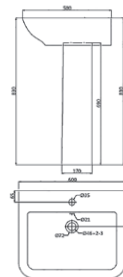

1010160 80,00 €

0010160 40,00 €

Покриття Extra Clean
600 x 500 x 830