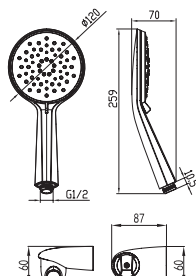

UP

Душова лійка з тримачем

850120B

Ручний душ з функцією швидкого очищення
Покриття: чорний мат
Матеріал: АБС-пластик

ACQUA

Душова лійка з тримачем

851155B

Ручний душ з функцією швидкого очищення
Покриття: чорний мат
Матеріал: АБС-пластик