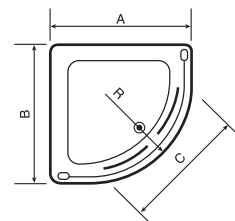

NYMFA

Душова кабіна 1/4 кола, розсувна + піддон FTR0609, сифон у комплекті
Висота, Н=1950. Радіус, R=550

Назва товару	FEN0301DEV	FEN0301GDEV	FEN0301PDEV
Ширина АxВ	900x900	900x900	900x900
Діапазон регулювання, А	850-900	850-900	850-900
Ширина входу, С	520	520	520
Профіль	титан	титан	титан
Скло	прозоре	сіре	"шиншила"