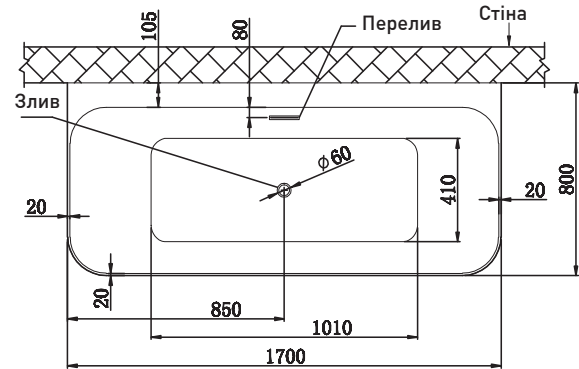

ACQUA

Ванна зі штучного каменю окремостояча

Ванна 1800x930x560 18090155W
+ сифон, злив-перелив вмонтований
344 л

CITY

Ванна акрилова, пристінна з кольоровим фасадом

Ванна 1700x800x610 17061160BG
темно-синя матова
+ ніжки, сифон, злив-перелив, 259 л