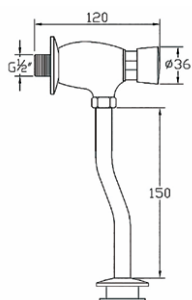

SWIFT

4010139

Підведення води зверху,
вбудований сифон,
покриття Extra Clean
353 x 325 x 580

4110139

Підведення води ззаду,
вбудований сифон,
покриття Extra Clean
353 x 325 x 580

LOTOS

11822

4011138

Керамічна,
покриття Extra Clean
390 x 100 x 830