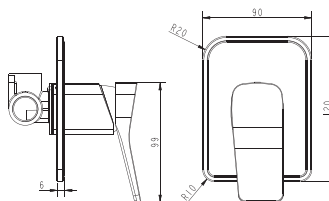

Змішувач прихованого монтажу для душу 81017120
81017120B

Одноважільний
Керамічний картридж
Покриття: хром / чорний мат
Вбудовувана частина у комплекті