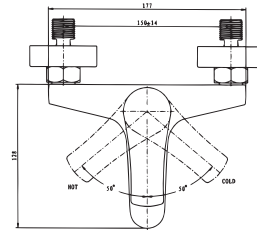

PROJECT

Набір змішувачів для ванни 47565147

Покриття: хром

До набору входить:

Змішувач для раковини,
одноважільний з керамічним картрижем

Донний клапан, різьба 32 мм (1 ¼ дюйма),
гнучка підводка довжиною 30 см та гайкою ½ дюйма

Змішувач для ванни однаважільний
Керамічний картридж

Перемикач душ / ванна

Вихід для душового шлангу ½ дюйма
Фланці та ексцентрикові з'єднувачі ¾ дюйма
Міжосьова відстань 150 мм

Душова штанга з тримачем ручного душу

Душовий шланг

Душова лійка