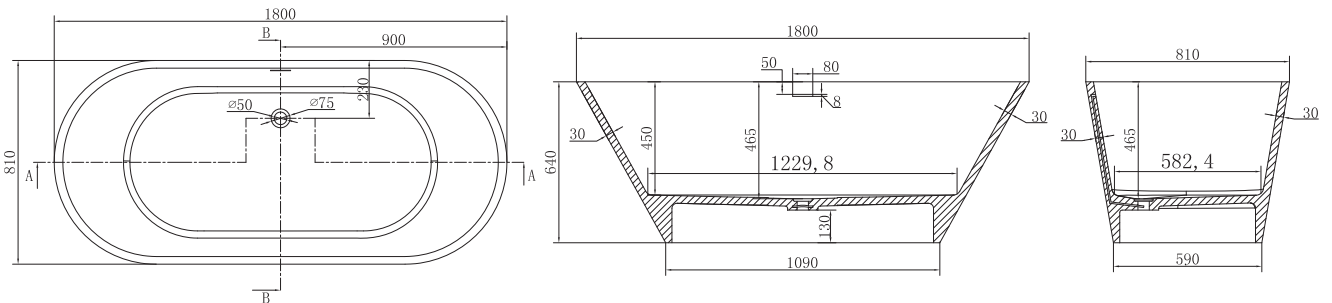

Ванна зі штучного каменю окреMOSTOячA

Ванна 1800x810x640 **18080120W**
+ сифон, злив-перелив вмонтований
312 л