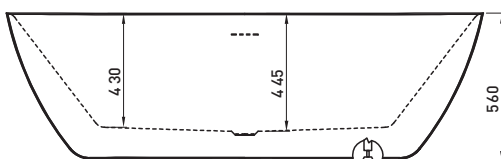

Ванна акрилова, окремостояча з кольоровим фасадом