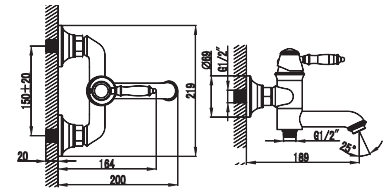

34513142

Одноважільний
Керамічний картридж. Покриття: хром
Довжина виливу: 189 мм
Перемикач душ / ванна
Вихід для душового шлангу 1/2 дюйма
Фланці та ексцентрики з'єднуючі 3/4 дюйма
Міжосьова відстань 150 мм