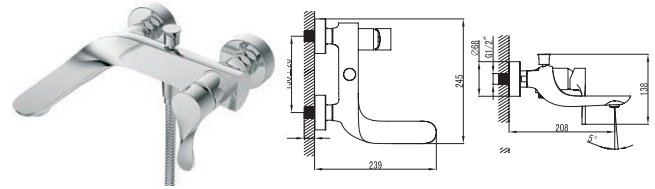

Змішувач для ванни