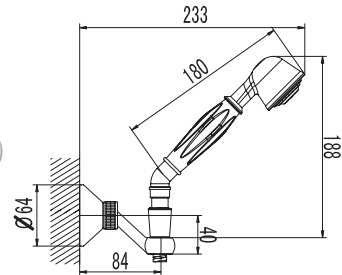

Душовий набір