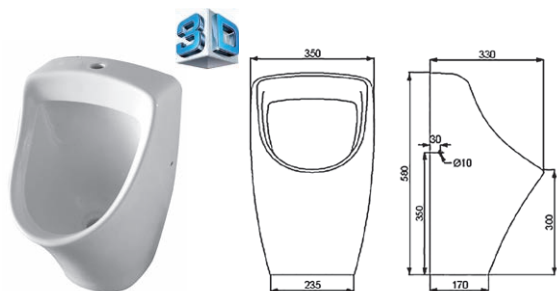

SWIFT

Уринал підвісний

4010139

Підведення води зверху,
вбудований сифон,
покриття Extra Clean
353 x 325 x 580