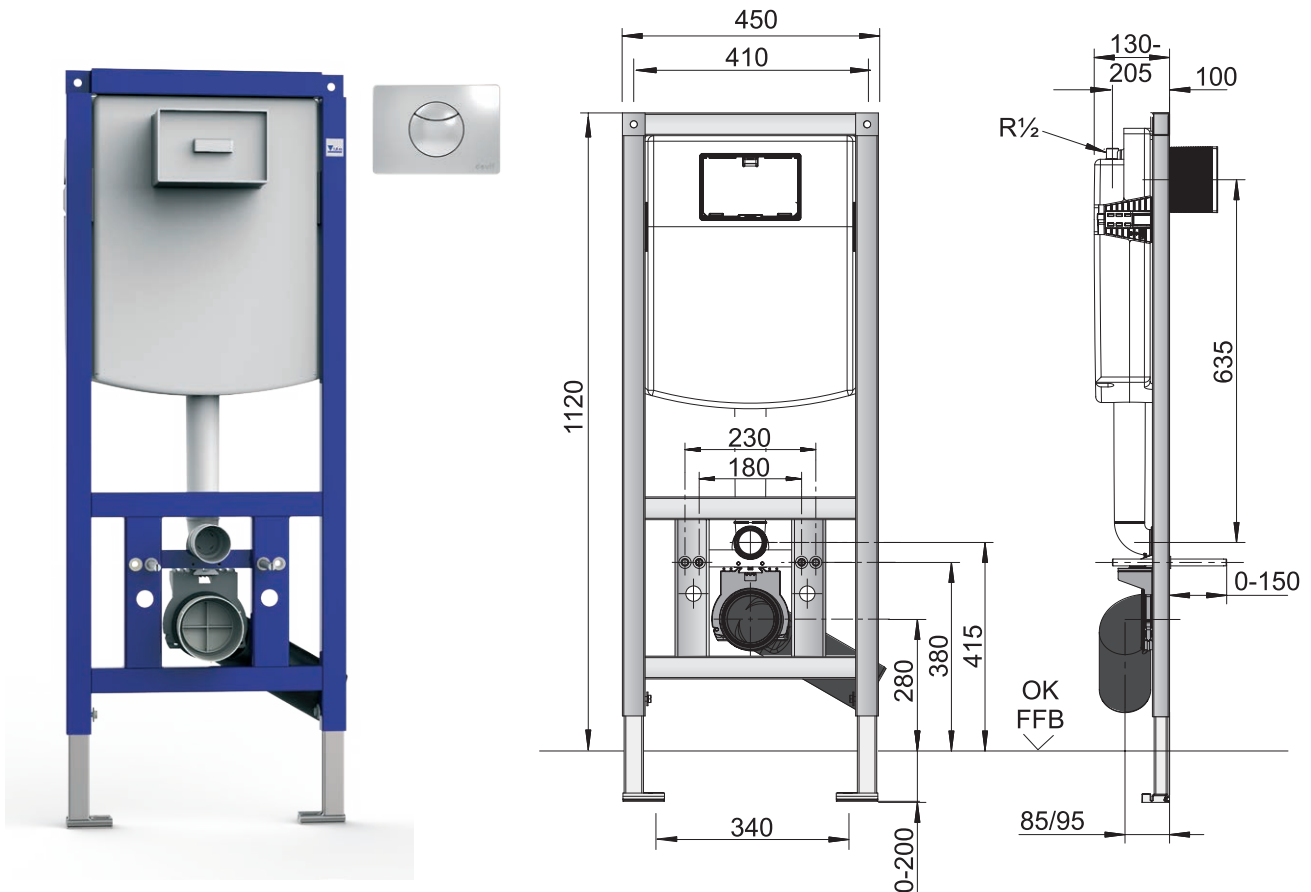

LOTOS

Зливний механізм
для уриналу
Покриття: хром

11822

Перегородка для уриналу

4011138

Керамічна,
покриття Extra Clean
390 x 100 x 830

Інсталяція для унітазу

Матеріал рами - сталь