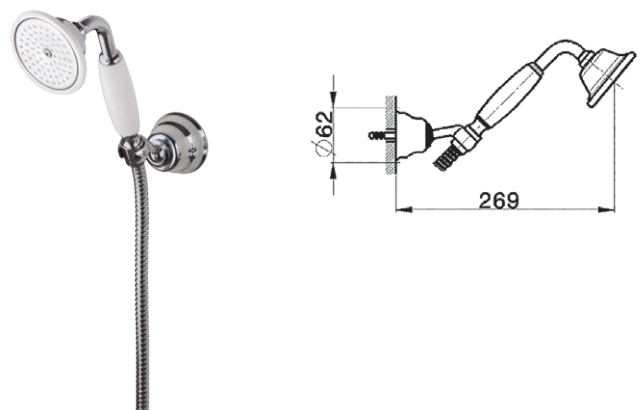

Тримач для лійок

DS9008202

Покриття: хром/золото/бронза

DS9008202G

DS9008202B