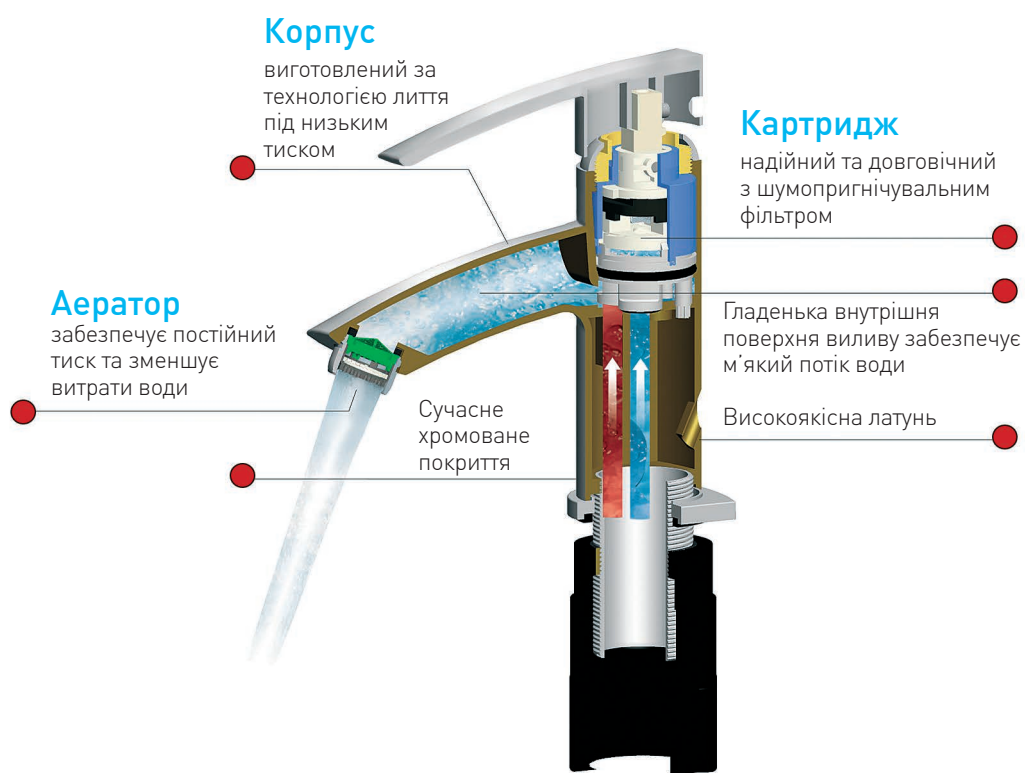

Душовий канал з
горизонтальним виводом
75 см

75010213

**В комплект входить
гідроізоляція та накладка**

Душовий канал з
горизонтальним виводом
95 см

95010213

**В комплект входить
гідроізоляція та накладка**