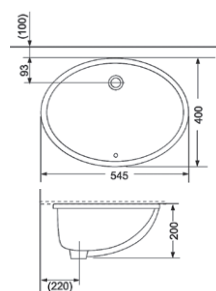

Раковина

1610136

Для монтажу під стільницю,
покриття Extra Clean
545 x 400 x 200