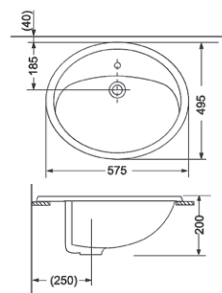

Раковина-чаша

1510136

Для монтажу на стільницю,
покриття Extra Clean
585 x 380 x 180

Раковина

1611136

Для монтажу під стільницю,
покриття Extra Clean
570 x 415 x 195

Раковина

1511136