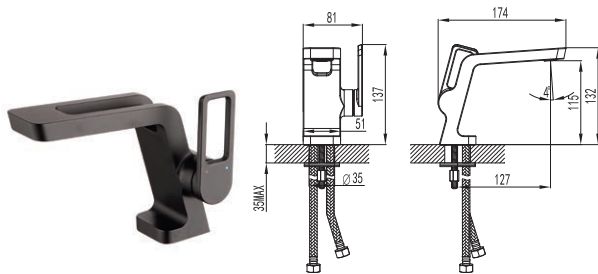

LINEA

Змішувач для раковини 150W1144B

Одноважільний
Керамічний картридж
Покриття: чорний мат
Довжина вилу: 127 мм. Висота вилу: 115 мм.
Гнучка підводка довжиною 30 см та гайкою 1/2 дюйма