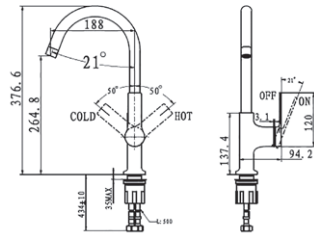

CITY

Змішувач для кухні

56160

Одноважільний
Керамічний картридж
Покриття: хром. Поворотний вилив
Довжина виливу: 137 мм. Висота виливу: 121 мм
Гнучка підводка довжиною 30 см та гайкою ½ дюйма