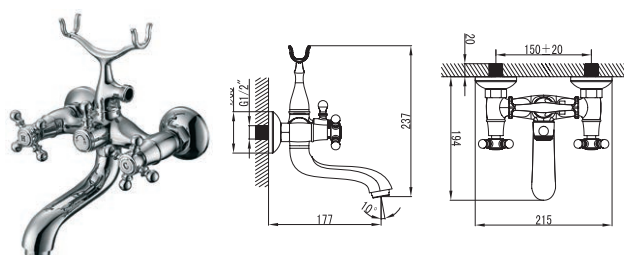

RETRO 2.0

Змішувач для раковини

43611127
43611127B

Двовентильний
Керамічні кран-буksi
Покриття: хром/бронза
Довжина виливу: 131 мм. Висота виливу: 102 мм
Донний клапан, різьба 32 мм (1¼ дюйма)
Гнучка підводка довжиною 30 см та гайкою ½ дюйма