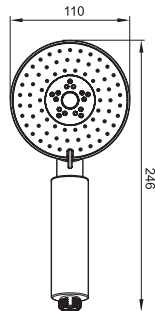

SIGMA

Душова лійка

3343HS

Ручний душ з функцією швидкого очищення, діаметр лійки 100 мм
Тип струменя: моноструя, масажний струмінь, дощовий струмінь
Матеріал: АБС-пластик