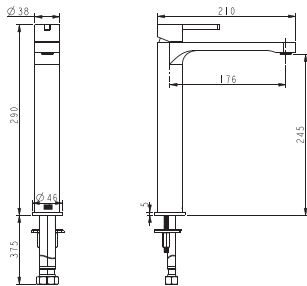

Змішувач для раковини, високий **84X11110**
84X11110B