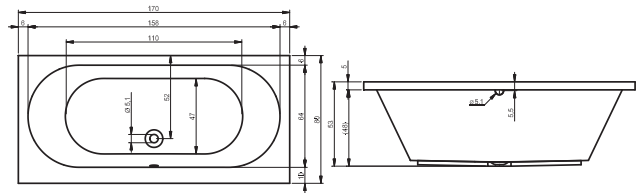

ВАННИ

COMFORT

Ванна акрилова, прямокутна

Ванна 1700 x 750 x 420

17075123

Ванна 1800 x 800 x 420

18080123

SOUL