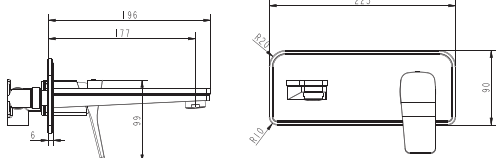

Змішувач прихованого монтажу для раковини 8101X120
8101X120B

Одноважільний
Керамічний картридж
Покриття: хром / чорний мат
Довжина виліву: 177 мм
Вбудовувана частина в комплекті