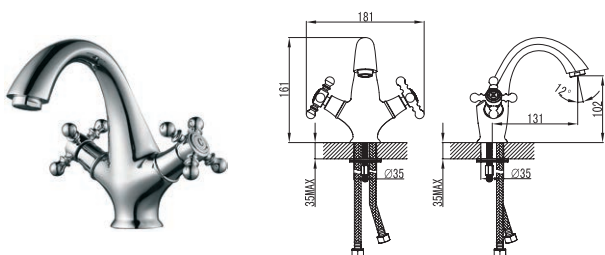

RETRO 2.0

Змішувач для раковини

43611127
43611127B

Двовентильний
Керамічні кран-буksi
Покриття: хром/бронза
Довжина виливу: 131 мм. Висота виливу: 102 мм
Донний клапан, різьба 32 мм (1¼ дюйма)
Гнучка підводка довжиною 30 см та гайкою ½ дюйма