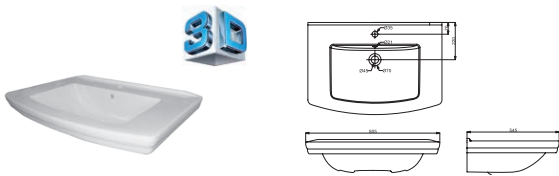

Раковина 80

1110127

Кріплення для монтажу на стіну,
покриття Extra Clean. 805 x 545 x 220