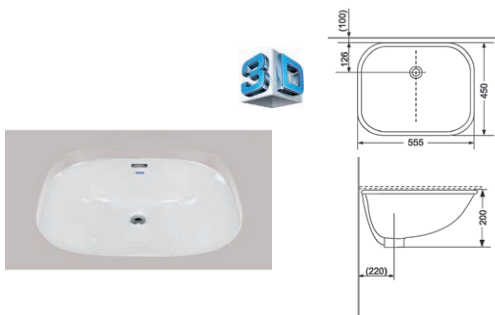

Раковина

1610132

Для монтажу під стільницю,
покриття Extra Clean
555 x 450 x 200