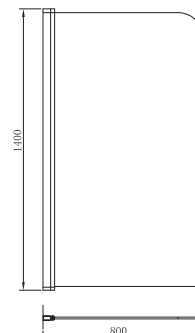

Шторка на ванну, одностулкова, реверсивна

Назва товару	FEN0797	FEN0797P
Ширина АxН	1150x1400	1150x1400
Діапазон регулювання, А	1150-1170	1150-1170
Профіль	хром	хром
Скло	прозоре	«шиншила»

Назва товару	FEN0794
Ширина АxН	800x1400
Діапазон регулювання, А	1150-1170
Профіль	хром
Скло	прозоре