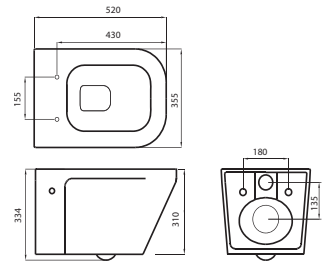

3020120

Безбідкова технологія Clean Pro, дюрпластова кришка з функціями soft-close та quickfix, покриття Extra Clean
355 x 334 x 520