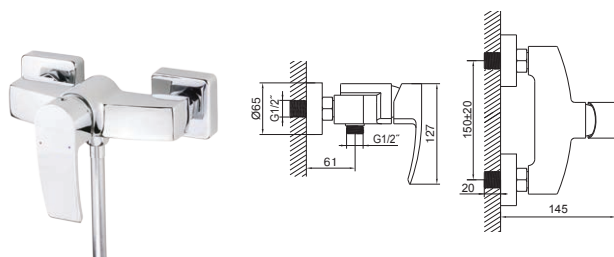

COUNTRY

16177125P

Одноважільний
Керамічний картридж
Покриття: хром
Довжина виливу: 114 мм. Висота виливу: 79 мм
Донний клапан, різьба 32 мм (1¼ дюйма)
Гнучка підводка довжиною 30 см та гайкою ½ дюйма

Змішувач для душу

33177125

Одноважільний
Керамічний картридж
Покриття: хром
Вихід для душового шлангу ½ дюйма
Фланці та ексцентрикові з'єднувачі ¾ дюйма
Міжосьова відстань 150 мм