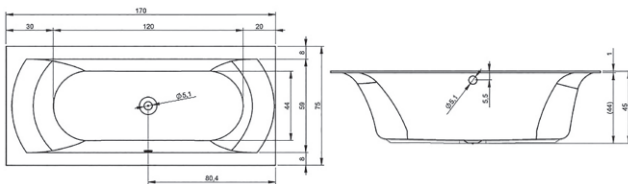

LUSSO

Ванна акрилова з тонким бортом,
рекомендовано подовжений сифон

Ванна акрилова з тонким бортом

Ванна 1700 x 750 x 450
+ ніжки, права
Висота ніжок 70-140 мм
130 л

17075135R

Ванна 1700 x 750 x 470 + ніжки, 225 л
Ванна 1800 x 800 x 470 + ніжки, 240 л
Висота ніжок 70-140 мм

17175135

18180135