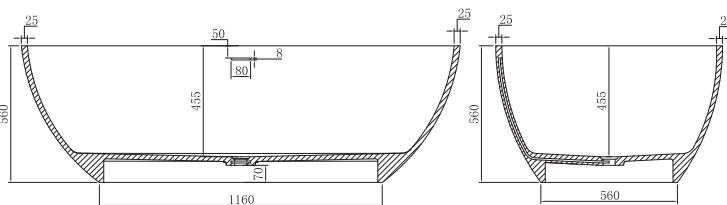

ACQUA

Ванна зі штучного каменю окремостояча

Ванна 1800x930x560 18090155W
+ сифон, злив-перелив вмонтований
344 л

CITY

Ванна акрилова, пристінна з кольоровим фасадом

Ванна 1700x800x610 17061160BG
темно-синя матова
+ ніжки, сифон, злив-перелив, 259 л