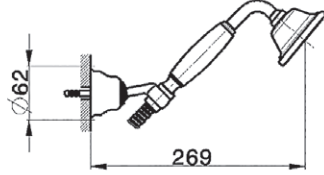

CHARLESTONE RETRO

Душова лійка

DS9602702

DS9602702G

Покриття: хром/золото/бронза DS9602702B

Тип струменя: моноструя

Матеріал: латунь