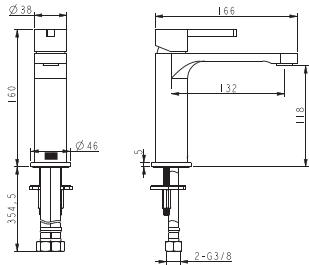

LAGUNA

Змішувач для раковини **84111110**
84111110B