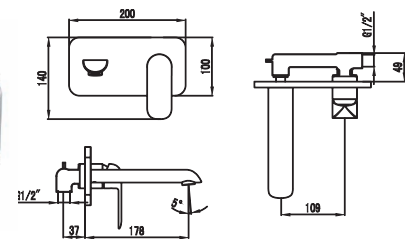

Змішувач прихованого монтажу для раковини **4311X141**
4311X141W

Одноважільний
Керамічний картридж
Покриття: хром / хром-білий
Довжина виливу: 178 мм
Вбудовувана частина у комплекті