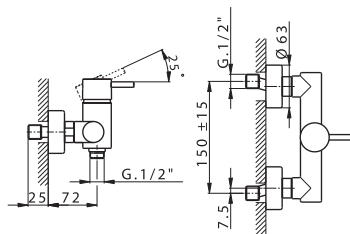

Змішувач для душу

15015140B

Одноважільний
Керамічний картридж
Покриття: чорний мат