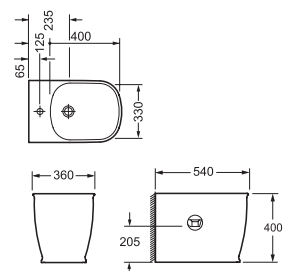

AFINA

3010150

Дюропластова кришка з функціями soft-close та quickfix, зливний механізм Geberit, подвійний злив 3/6 л, горизонтальний випуск, підвод води у бачок знизу, покриття Extra Clean
360 x 680 x 830

3030150

Під бачок прихованого монтажу, дюропластова кришка з функціями soft-close та quickfix, покриття Extra Clean
360 x 540 x 400

Унітаз підвісний

3020150

Безобідкова технологія Clean Pro, дюропластова кришка з функціями soft-close та quickfix, покриття Extra Clean
360 x 520 x 400

Біде

2010150

Покриття Extra Clean
330 x 540 x 400